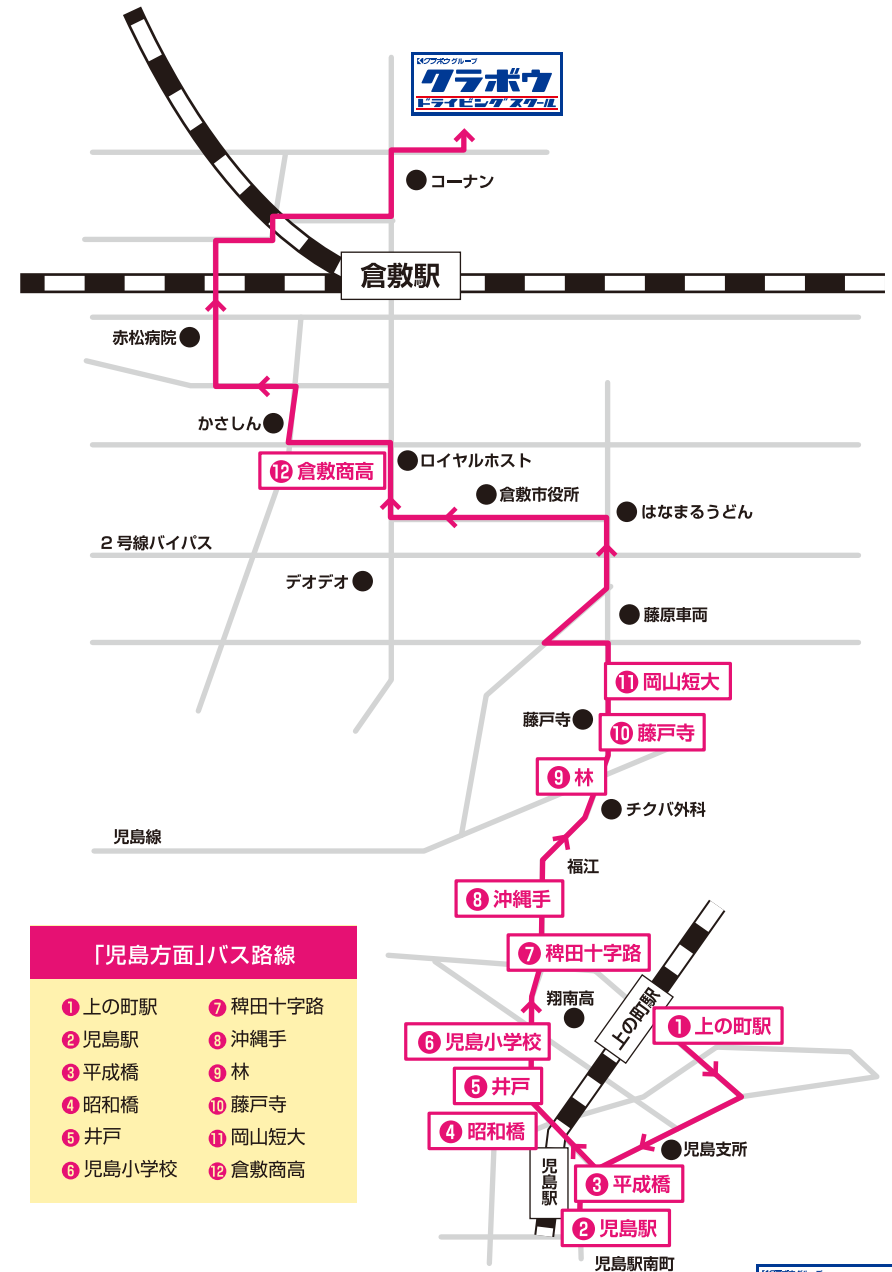

送迎バス路線と時刻表（児島方面）

※2017年12月11日からの路線と時刻表になります。

時刻表／平日 月～土

※各便の後の()内は利用できる教習各部

方面	1便(1部)	2便(3部)	3便(7部)	4便(9部)
教習所発			13:23	15:30
上ノ町駅	8:05	10:10	14:10	16:15
東急ストアー	8:06	10:11	14:11	16:16
琴浦西小西	8:08	10:13	14:13	16:18
新常磐橋	8:10	10:15	14:15	16:21
児島中央病院	8:14	10:16	14:16	16:24
児島駅南口	8:17	10:19	14:19	16:27
平成橋	8:18	10:20	14:20	16:28
昭和橋	8:19	10:21	14:21	16:29
井戸	8:21	10:23	14:23	16:31
児島小学校	8:24	10:26	14:26	16:34
稗田十字路	8:28	10:28	14:28	16:38
沖縄手	8:34	10:34	14:34	16:44
林	8:37	10:37	14:37	16:47
藤戸寺下	8:41	10:41	14:41	16:51
岡山短大	8:44	10:44	14:44	16:54
倉商	8:55	10:55	15:55	17:05
教習所着	9:10	11:20	15:20	17:30

■教習所発(送りのみ) 19:00 20:45

時刻表／日・祝

※各便の後の()内は利用できる教習各部

方面	1便(1部)	2便(3部)	3便(5部)	4便(8部)
教習所発			11:23	14:10
上ノ町駅	8:05	10:10	12:10	14:55
東急ストアー	8:06	10:11	12:11	14:56
琴浦西小西	8:08	10:13	12:13	14:58
新常磐橋	8:10	10:15	12:15	15:00
児島中央病院	8:14	10:19	12:19	15:04
児島駅南口	8:17	10:22	12:22	15:07
平成橋	8:18	10:23	12:23	15:08
昭和橋	8:19	10:24	12:24	15:09
井戸	8:21	10:26	12:26	15:11
児島小学校	8:24	10:29	12:29	15:14
稗田十字路	8:28	10:33	12:33	15:18
沖縄手	8:34	10:39	12:39	15:24
林	8:37	10:42	12:42	15:27
藤戸寺下	8:41	10:46	12:46	15:31
岡山短大	8:44	10:49	12:49	15:34
倉商	8:55	11:00	13:00	15:45
教習所着	9:10	11:20	13:20	16:20

■教習所発(送りのみ) 16:30 18:35

「児島方面」バス路線

「児島方面」バス路線

- ① 上の町駅
- ② 児島駅
- ③ 平成橋
- ④ 昭和橋
- ⑤ 井戸
- ⑥ 児島小学校
- ⑦ 稗田十字路
- ⑧ 沖縄手
- ⑨ 林
- ⑩ 藤戸寺
- ⑪ 岡山短大
- ⑫ 倉敷商高