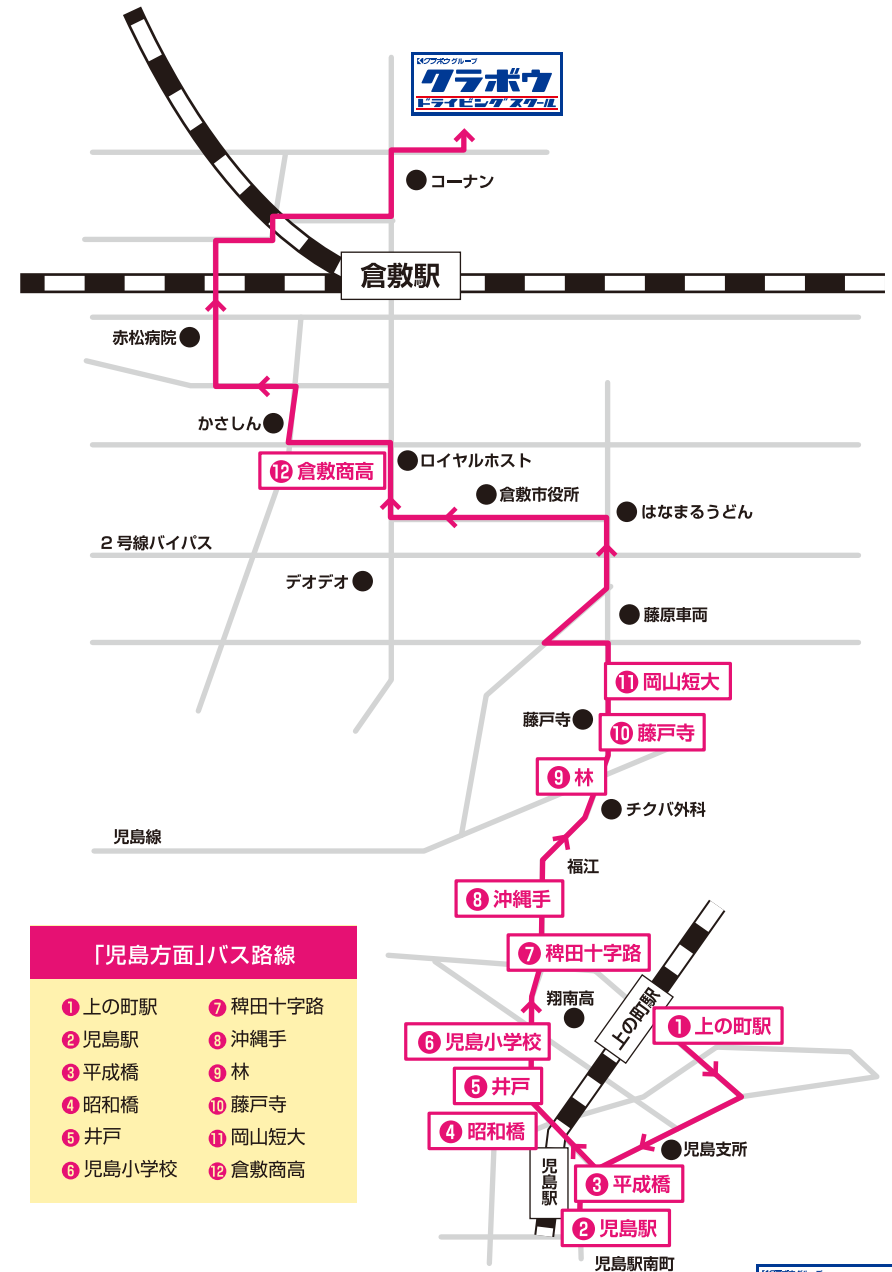

送迎バス路線と時刻表（児島方面）

※平成28年1月12日からの路線と時刻表になります。

時刻表／平日 月～土

※各便の後の()内は利用できる教習各部

方面	1便(1部)	2便(3部)	3便(7部)	4便(9部)
教習所発			13:20	15:30
上ノ町駅	8:05	10:10	14:10	16:15
東急ストアー	8:06	10:11	14:11	16:16
琴浦西小西	8:08	10:13	14:13	16:18
新常磐橋	8:10	10:15	14:15	16:21
児島中央病院	8:14	10:16	14:16	16:24
児島駅南口	8:17	10:19	14:19	16:27
平成橋	8:18	10:20	14:20	16:28
昭和橋	8:19	10:21	14:21	16:29
井戸	8:21	10:23	14:23	16:31
児島小学校	8:24	10:26	14:26	16:34
稗田十字路	8:28	10:28	14:28	16:38
沖縄手	8:34	10:34	14:34	16:44
林	8:37	10:37	14:37	16:47
藤戸寺下	8:41	10:41	14:41	16:51
岡山短大	8:44	10:44	14:44	16:54
倉商	8:55	10:55	15:55	17:05
教習所着	9:10	11:20	15:20	17:30

■教習所発(送りのみ) 19:00 20:45

時刻表／日・祝

※各便の後の()内は利用できる教習各部

方面	1便(1部)	2便(3部)	3便(5部)	4便(8部)
教習所発			11:20	14:10
上ノ町駅	8:05	10:10	12:10	14:55
東急ストアー	8:06	10:11	12:11	14:56
琴浦西小西	8:08	10:13	12:13	14:58
新常磐橋	8:10	10:15	12:15	15:00
児島中央病院	8:14	10:19	12:19	15:04
児島駅南口	8:17	10:22	12:22	15:07
平成橋	8:18	10:23	12:23	15:08
昭和橋	8:19	10:24	12:24	15:09
井戸	8:21	10:26	12:26	15:11
児島小学校	8:24	10:29	12:29	15:14
稗田十字路	8:28	10:33	12:33	15:18
沖縄手	8:34	10:39	12:39	15:24
林	8:37	10:42	12:42	15:27
藤戸寺下	8:41	10:46	12:46	15:31
岡山短大	8:44	10:49	12:49	15:34
倉商	8:55	11:00	13:00	15:45
教習所着	9:10	11:20	13:20	16:20

■教習所発(送りのみ) 16:30 18:35

「児島方面」バス路線

「児島方面」バス路線

- ① 上の町駅
- ② 児島駅
- ③ 平成橋
- ④ 昭和橋
- ⑤ 井戸
- ⑥ 児島小学校
- ⑦ 稗田十字路
- ⑧ 沖縄手
- ⑨ 林
- ⑩ 藤戸寺
- ⑪ 岡山短大
- ⑫ 倉敷商高