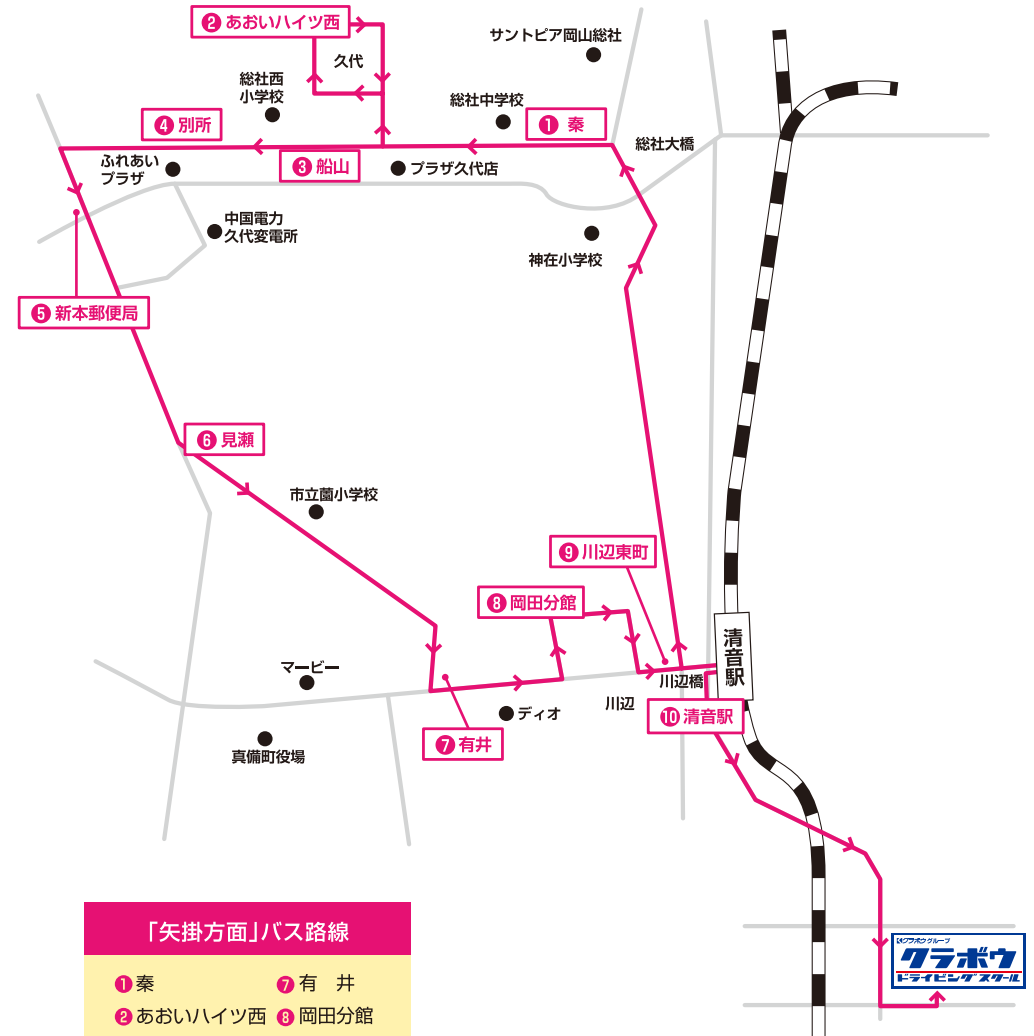

送迎バス路線と時刻表 (久代方面)

※平成29年12月11日からの路線と時刻表になります。

「久代方面」バス路線

時刻表 / 平日 月～土

※各便の後の()内は利用できる教習各部

方面	1便(1部)	2便(3部)	3便(5部)	4便(7部)	5便(9部)
教習所発			11:50	13:30	15:40
秦	7:40	9:50	12:20	14:00	16:10
あおいハイツ西	7:45	9:55	12:25	14:05	16:15
船山	7:47	9:57	12:27	14:07	16:17
別所	7:50	10:00	12:30	14:10	16:20
新本局	7:54	10:04	12:34	14:14	16:24
見瀬	7:57	10:07	12:37	14:17	16:27
有井	8:02	10:12	12:42	14:22	16:32
岡田分館		10:15	12:45	14:25	16:35
川辺東町		10:18	12:48	14:28	16:38
清音駅		10:23	12:53	14:33	16:43
教習所着	9:10	10:50	13:20	15:00	17:20

■教習所発(送りのみ) 20:45

(注) 1便は、「見瀬」から総社経由になります。「有井～清音駅」は、矢掛1便をご利用ください。

「矢掛方面」バス路線

- ① 秦
- ② あおいハイツ西
- ③ 船山
- ④ 別所
- ⑤ 新本局
- ⑥ 見瀬
- ⑦ 有井
- ⑧ 岡田分館
- ⑨ 川辺東町
- ⑩ 清音駅

時刻表 / 日・祝

※各便の後の()内は利用できる教習各部

方面	1便(1部)	2便(3部)	3便(6部)	4便(8部)
教習所発			12:50	14:40
秦	7:50	9:50	13:20	15:10
あおいハイツ西	7:55	9:55	13:25	15:15
船山	7:57	9:57	13:27	15:17
別所	8:00	10:00	13:30	15:20
新本局	8:04	10:04	13:34	15:24
見瀬	8:07	10:07	13:37	15:27
有井	8:12	10:12	13:42	15:32
岡田分館		10:15	13:45	15:35
川辺東町		10:18	13:48	15:38
清音駅		10:21	13:51	15:41
教習所着	9:10	10:50	14:20	16:20

■教習所発(送りのみ) 18:35

(注) 1便は、「見瀬」から総社経由になります。「有井～清音駅」は、矢掛1便をご利用ください。