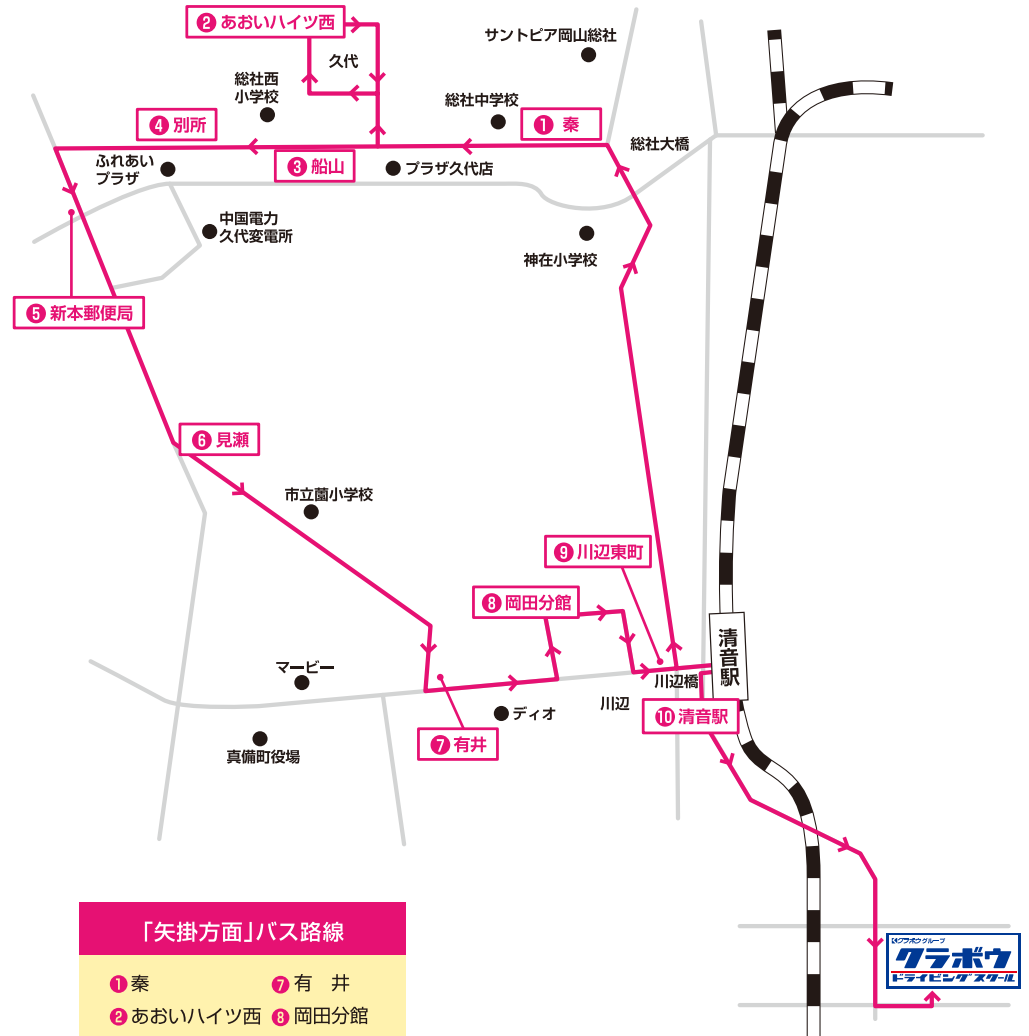

送迎バス路線と時刻表 (久代方面)

※2018年11月5日からの路線と時刻表になります。

「久代方面」バス路線

時刻表 / 平日 月～土

※各便の後の()内は利用できる教習各部

方面	1便(1部)	2便(3部)	3便(5部)	4便(7部)	5便(9部)
教習所発			11:50	13:30	15:40
秦	7:45	9:50	12:20	14:00	16:10
あおいハイツ西	7:50	9:55	12:25	14:05	16:15
船山	7:52	9:57	12:27	14:07	16:17
別所	7:55	10:00	12:30	14:10	16:20
新本局	7:59	10:04	12:34	14:14	16:24
見瀬	8:02	10:07	12:37	14:17	16:27
有井	8:07	10:12	12:42	14:22	16:32
岡田分館		10:15	12:45	14:25	16:35
川辺東町		10:18	12:48	14:28	16:38
清音駅		10:23	12:53	14:33	16:43
教習所着	9:10	10:50	13:20	15:00	17:20

■教習所発(送りのみ) 20:45

(注) 1便は、「見瀬」から総社経由になります。「有井～清音駅」は、矢掛1便をご利用ください。

「矢掛方面」バス路線

- ① 秦
- ② あおいハイツ西
- ③ 船山
- ④ 別所
- ⑤ 新本局
- ⑥ 見瀬
- ⑦ 有井
- ⑧ 岡田分館
- ⑨ 川辺東町
- ⑩ 清音駅

時刻表 / 日・祝

※各便の後の()内は利用できる教習各部

方面	1便(1部)	2便(3部)	3便(6部)	4便(8部)
教習所発			12:50	14:40
秦	7:45	9:50	13:20	15:10
あおいハイツ西	7:50	9:55	13:25	15:15
船山	7:52	9:57	13:27	15:17
別所	7:55	10:00	13:30	15:20
新本局	7:59	10:04	13:34	15:24
見瀬	8:02	10:07	13:37	15:27
有井	8:07	10:12	13:42	15:32
岡田分館		10:15	13:45	15:35
川辺東町		10:18	13:48	15:38
清音駅		10:21	13:51	15:41
教習所着	9:10	10:50	14:20	16:20

■教習所発(送りのみ) 18:35

(注) 1便は、「見瀬」から総社経由になります。「有井～清音駅」は、矢掛1便をご利用ください。