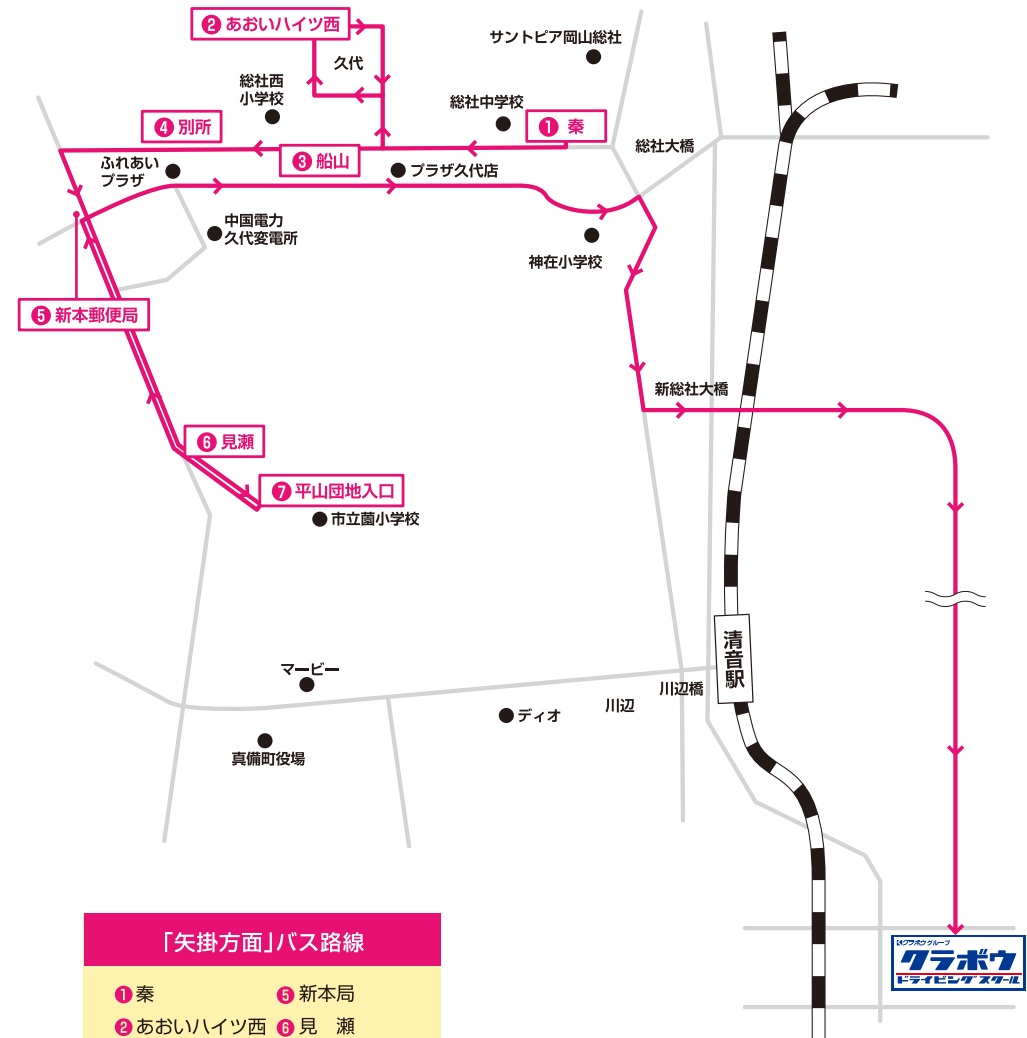

送迎バス路線と時刻表 (久代方面)

※2018年8月1日からの路線と時刻表になります。

「久代方面」バス路線

時刻表 / 平日 月～土

※各便の後の()内は利用できる教習各部

方面	1便(1部)	2便(3部)	3便(5部)	4便(7部)	5便(9部)
教習所発			11:50	13:30	15:40
秦	7:40	9:50	12:20	14:00	16:10
あおいハイツ西	7:45	9:55	12:25	14:05	16:15
船山	7:47	9:57	12:27	14:07	16:17
別所	7:50	10:00	12:30	14:10	16:20
新本局	7:54	10:04	12:34	14:14	16:24
見瀬	7:57	10:07	12:37	14:17	16:27
平山団地入口	7:58	10:08	12:38	14:18	16:28
教習所着	9:10	10:50	13:20	15:00	17:20

■教習所発(送りのみ) 20:45

(注)1便は、「見瀬」から総社経由になります。「有井～清音駅」は、矢掛1便をご利用ください。

時刻表 / 日・祝

※各便の後の()内は利用できる教習各部

方面	1便(1部)	2便(3部)	3便(6部)	4便(8部)
教習所発			12:50	14:40
秦	7:50	9:50	13:20	15:10
あおいハイツ西	7:55	9:55	13:25	15:15
船山	7:57	9:57	13:27	15:17
別所	8:00	10:00	13:30	15:20
新本局	8:04	10:04	13:34	15:24
見瀬	8:07	10:07	13:37	15:27
平山団地入口	8:08	10:08	13:38	15:28
教習所着	9:10	10:50	14:20	16:20

■教習所発(送りのみ) 18:35

(注)1便は、「見瀬」から総社経由になります。「有井～清音駅」は、矢掛1便をご利用ください。

※平山団地入口から折り返しで運行しております。

※真備地域の方はご相談ください。

※清音駅には止まりませんのでお気を付けてください。

「矢掛方面」バス路線

- ① 秦
- ② あおいハイツ西
- ③ 船山
- ④ 別所
- ⑤ 新本局
- ⑥ 見瀬
- ⑦ 平山団地入口