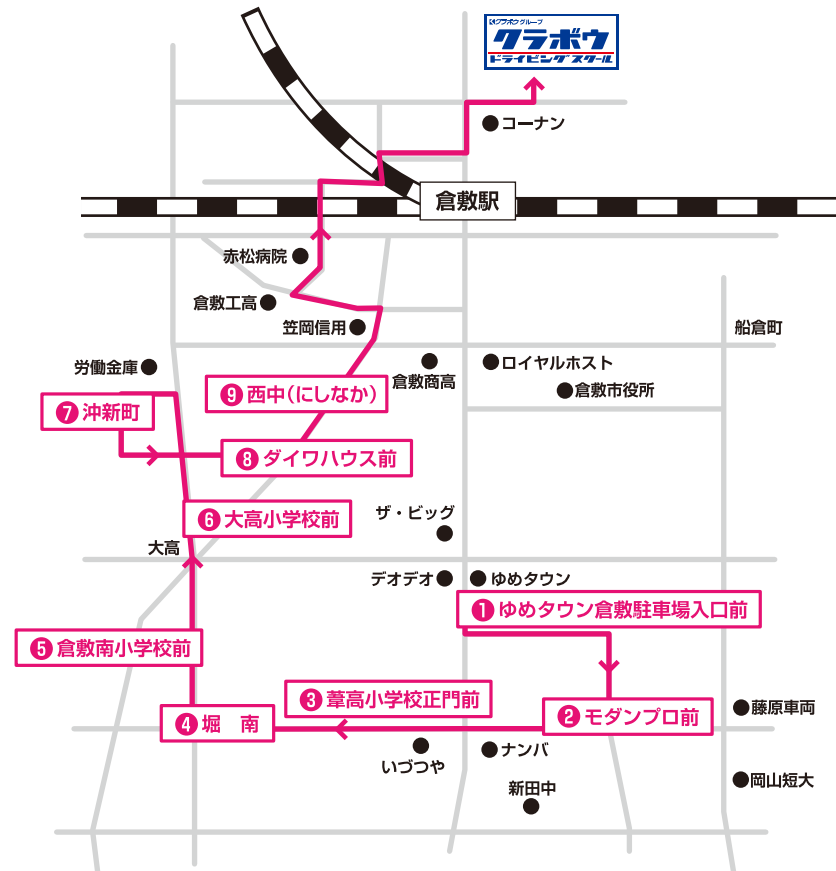

送迎バス路線と時刻表 (笹沖・堀南方面)

※2018年11月5日からの路線と時刻表になります。

時刻表 / 平日 月～土

※各便の後の()内は利用できる教習各部

方面	1便(1部)	2便(2部)	3便(4部)	4便(7部)	5便(9部)
教習所発			11:25	14:25	16:25
ゆめタウン倉敷駐車場入口前	8:00	9:45	11:45	14:45	16:45
モダンプロ前	8:02	9:47	11:47	14:47	16:47
葦高小学校正門前	8:05	9:50	11:50	14:50	16:50
堀南	8:07	9:52	11:52	14:52	16:52
倉敷南小学校前	8:09	9:54	11:54	14:54	16:54
大高小学校前	8:11	9:56	11:56	14:56	16:56
沖新町	8:13	9:58	11:58	14:58	16:58
ダイワハウス前	8:15	10:00	12:00	15:00	17:00
西中(にしなか)	8:17	10:02	12:02	15:02	17:02
教習所着	9:10	10:20	12:20	15:20	17:30

■教習所発(送りのみ) 18:40 20:45

(注)1便は、西中から西阿知方面経由になります。

時刻表 / 日・祝

※各便の後の()内は利用できる教習各部

方面	1便(1部)	2便(2部)	3便(4部)	4便(7部)
教習所発			11:25	14:25
ゆめタウン倉敷駐車場入口前	8:00	9:45	11:45	14:45
モダンプロ前	8:02	9:47	11:47	14:47
葦高小学校正門前	8:05	9:50	11:50	14:50
堀南	8:07	9:52	11:52	14:52
倉敷南小学校前	8:09	9:54	11:54	14:54
大高小学校前	8:11	9:56	11:56	14:56
沖新町	8:13	9:58	11:58	14:58
ダイワハウス前	8:15	10:00	12:00	15:00
西中(にしなか)	8:17	10:02	12:02	15:02
教習所着	9:10	10:20	12:20	15:20

■教習所発(送りのみ) 16:30 18:35

(注)1便は、西中から西阿知方面経由になります。

※夕方、土、日、祝のご利用は、渋滞による遅れが発生する場合がございます。余裕をもってご利用ください。

「笹沖・堀南方面」バス路線

「笹沖・堀南」バス路線

- ① ゆめタウン倉敷駐車場入口前
- ② モダンプロ前
- ③ 葦高小学校正門前
- ④ 堀南
- ⑤ 倉敷南小学校前
- ⑥ 大高小学校前
- ⑦ 沖新町
- ⑧ ダイワハウス前
- ⑨ 西中(にしなか)