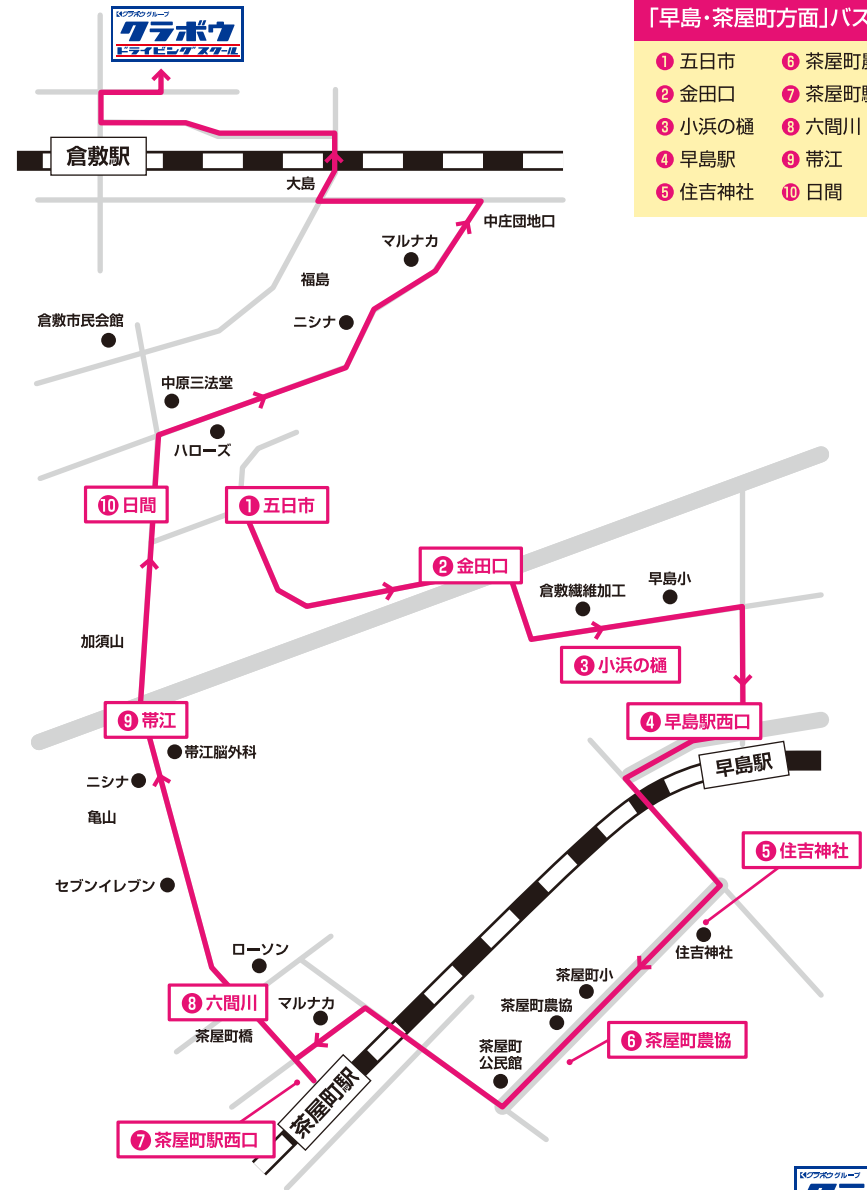

送迎バス路線と時刻表（早島・茶屋町方面）

※平成29年12月11日からの路線と時刻表になります。

時刻表／平日 月～土

※各便の後の()内は利用できる教習各部

方面	1便(1部)	2便(4部)	3便(5部)	4便(7部)	5便(8部)	6便(9部)
教習所発		11:23	12:10	13:30	14:50	16:10
五日市	8:15	11:33	12:23	13:43	15:03	16:23
金田口	8:18	11:36	12:26	13:46	15:06	16:26
小浜の樋	8:21	11:39	12:29	13:49	15:09	16:29
早島駅	8:26	11:41	12:31	13:51	15:11	16:31
住吉神社	8:28	11:43	12:33	13:53	15:13	16:33
茶屋町農協	8:30	11:45	12:35	13:55	15:15	16:35
茶屋町駅西口	8:32	11:47	12:37	13:57	15:17	16:37
帯高	8:33	11:48	12:38	13:58	15:18	16:38
六間川	8:34	11:49	12:39	13:59	15:19	16:39
帯江	8:39	11:54	12:44	14:04	15:24	16:44
日間	8:43	11:58	12:48	14:08	15:28	16:48
教習所着	9:10	12:20	13:20	14:40	16:00	17:20

■教習所発(送りのみ) 17:40 20:45

時刻表／日・祝

※各便の後の()内は利用できる教習各部

方面	1便(1部)	2便(2部)	3便(5部)	4便(7部)	5便(8部)
教習所発			12:10	13:50	15:10
五日市	8:15	9:26	12:23	14:03	15:23
金田口	8:18	9:29	12:26	14:06	15:26
小浜の樋	8:21	9:32	12:29	14:09	15:29
早島駅	8:26	9:35	12:31	14:11	15:31
住吉神社	8:28	9:37	12:33	14:13	15:33
茶屋町農協	8:30	9:39	12:35	14:15	15:35
茶屋町駅西口	8:32	9:41	12:37	14:17	15:37
帯高	8:33	9:42	12:38	14:18	15:38
六間川	8:34	9:43	12:39	14:19	15:39
帯江	8:39	9:48	12:44	14:24	15:44
日間	8:43	9:52	12:48	14:28	15:48
教習所着	9:10	10:15	13:20	15:00	16:20

■教習所発(送りのみ) 18:35

「早島・茶屋町方面」バス路線

「早島・茶屋町方面」バス路線

- ① 五日市
- ② 金田口
- ③ 小浜の樋
- ④ 早島駅
- ⑤ 住吉神社
- ⑥ 茶屋町農協
- ⑦ 茶屋町駅西口
- ⑧ 六間川
- ⑨ 帯江
- ⑩ 日間