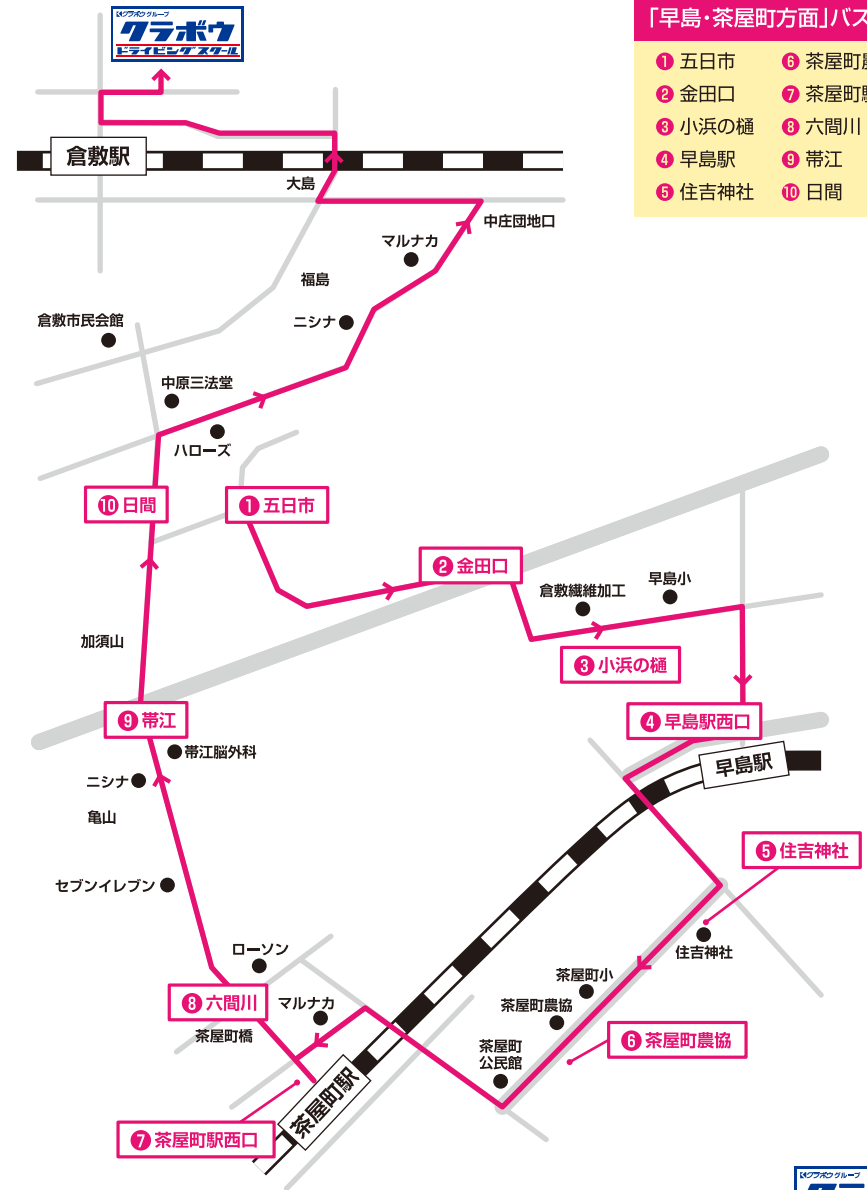

送迎バス路線と時刻表（早島・茶屋町方面）

※平成28年1月12日からの路線と時刻表になります。

時刻表／平日 月～土

※各便の後の()内は利用できる教習各部

方面	1便(1部)	2便(4部)	3便(5部)	4便(7部)	5便(8部)	6便(9部)
教習所発		11:20	12:10	13:30	14:50	16:10
五日市	8:15	11:33	12:23	13:43	15:03	16:23
金田口	8:18	11:36	12:26	13:46	15:06	16:26
小浜の樋	8:21	11:39	12:29	13:49	15:09	16:29
早島駅	8:26	11:41	12:31	13:51	15:11	16:31
住吉神社	8:28	11:43	12:33	13:53	15:13	16:33
茶屋町農協	8:30	11:45	12:35	13:55	15:15	16:35
茶屋町駅西口	8:32	11:47	12:37	13:57	15:17	16:37
帯高	8:33	11:48	12:38	13:58	15:18	16:38
六間川	8:34	11:49	12:39	13:59	15:19	16:39
帯江	8:39	11:54	12:44	14:04	15:24	16:44
日間	8:43	11:58	12:48	14:08	15:28	16:48
教習所着	9:10	12:20	13:20	14:40	16:00	17:20

■教習所発(送りのみ) 17:40 20:45

時刻表／日・祝

※各便の後の()内は利用できる教習各部

方面	1便(1部)	2便(2部)	3便(5部)	4便(7部)	5便(8部)
教習所発			12:10	13:50	15:10
五日市	8:15	9:26	12:23	14:03	15:23
金田口	8:18	9:29	12:26	14:06	15:26
小浜の樋	8:21	9:32	12:29	14:09	15:29
早島駅	8:26	9:35	12:31	14:11	15:31
住吉神社	8:28	9:37	12:33	14:13	15:33
茶屋町農協	8:30	9:39	12:35	14:15	15:35
茶屋町駅西口	8:32	9:41	12:37	14:17	15:37
帯高	8:33	9:42	12:38	14:18	15:38
六間川	8:34	9:43	12:39	14:19	15:39
帯江	8:39	9:48	12:44	14:24	15:44
日間	8:43	9:52	12:48	14:28	15:48
教習所着	9:10	10:15	13:20	15:00	16:20

■教習所発(送りのみ) 18:35

「早島・茶屋町方面」バス路線

「早島・茶屋町方面」バス路線

- ① 五日市
- ② 金田口
- ③ 小浜の樋
- ④ 早島駅
- ⑤ 住吉神社
- ⑥ 茶屋町農協
- ⑦ 茶屋町駅西口
- ⑧ 六間川
- ⑨ 帯江
- ⑩ 日間