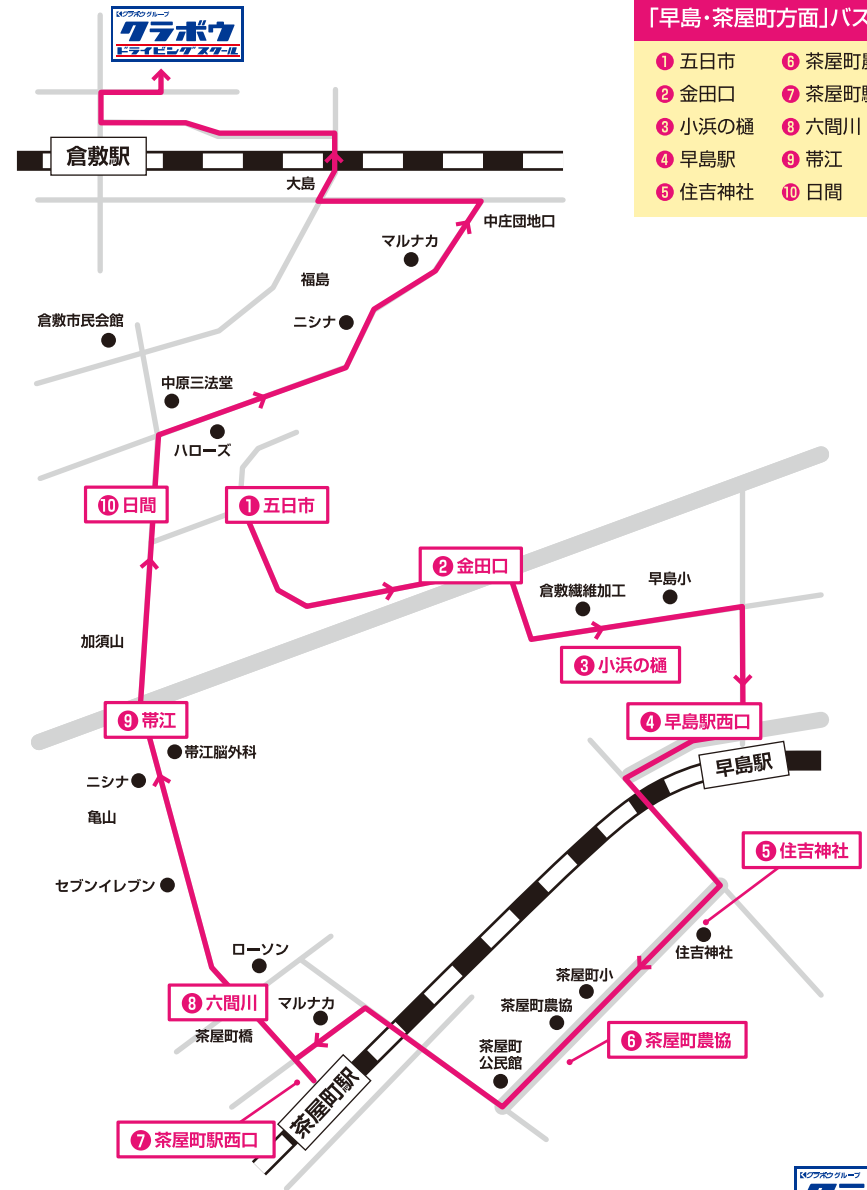

送迎バス路線と時刻表（早島・茶屋町方面）

※2017年12月11日からの路線と時刻表になります。

時刻表／平日 月～土

※各便の後の()内は利用できる教習各部

方面	1便(1部)	2便(4部)	3便(5部)	4便(7部)	5便(8部)	6便(9部)
教習所発		11:23	12:10	13:30	14:50	16:10
五日市	8:15	11:33	12:23	13:43	15:03	16:23
金田口	8:18	11:36	12:26	13:46	15:06	16:26
小浜の樋	8:21	11:39	12:29	13:49	15:09	16:29
早島駅	8:26	11:41	12:31	13:51	15:11	16:31
住吉神社	8:28	11:43	12:33	13:53	15:13	16:33
茶屋町農協	8:30	11:45	12:35	13:55	15:15	16:35
茶屋町駅西口	8:32	11:47	12:37	13:57	15:17	16:37
帯高	8:33	11:48	12:38	13:58	15:18	16:38
六間川	8:34	11:49	12:39	13:59	15:19	16:39
帯江	8:39	11:54	12:44	14:04	15:24	16:44
日間	8:43	11:58	12:48	14:08	15:28	16:48
教習所着	9:10	12:20	13:20	14:40	16:00	17:20

■教習所発(送りのみ) 17:40 20:45

時刻表／日・祝

※各便の後の()内は利用できる教習各部

方面	1便(1部)	2便(2部)	3便(5部)	4便(7部)	5便(8部)
教習所発			12:10	13:50	15:10
五日市	8:15	9:26	12:23	14:03	15:23
金田口	8:18	9:29	12:26	14:06	15:26
小浜の樋	8:21	9:32	12:29	14:09	15:29
早島駅	8:26	9:35	12:31	14:11	15:31
住吉神社	8:28	9:37	12:33	14:13	15:33
茶屋町農協	8:30	9:39	12:35	14:15	15:35
茶屋町駅西口	8:32	9:41	12:37	14:17	15:37
帯高	8:33	9:42	12:38	14:18	15:38
六間川	8:34	9:43	12:39	14:19	15:39
帯江	8:39	9:48	12:44	14:24	15:44
日間	8:43	9:52	12:48	14:28	15:48
教習所着	9:10	10:15	13:20	15:00	16:20

■教習所発(送りのみ) 18:35

「早島・茶屋町方面」バス路線

「早島・茶屋町方面」バス路線

- ① 五日市
- ② 金田口
- ③ 小浜の樋
- ④ 早島駅
- ⑤ 住吉神社
- ⑥ 茶屋町農協
- ⑦ 茶屋町駅西口
- ⑧ 六間川
- ⑨ 帯江
- ⑩ 日間