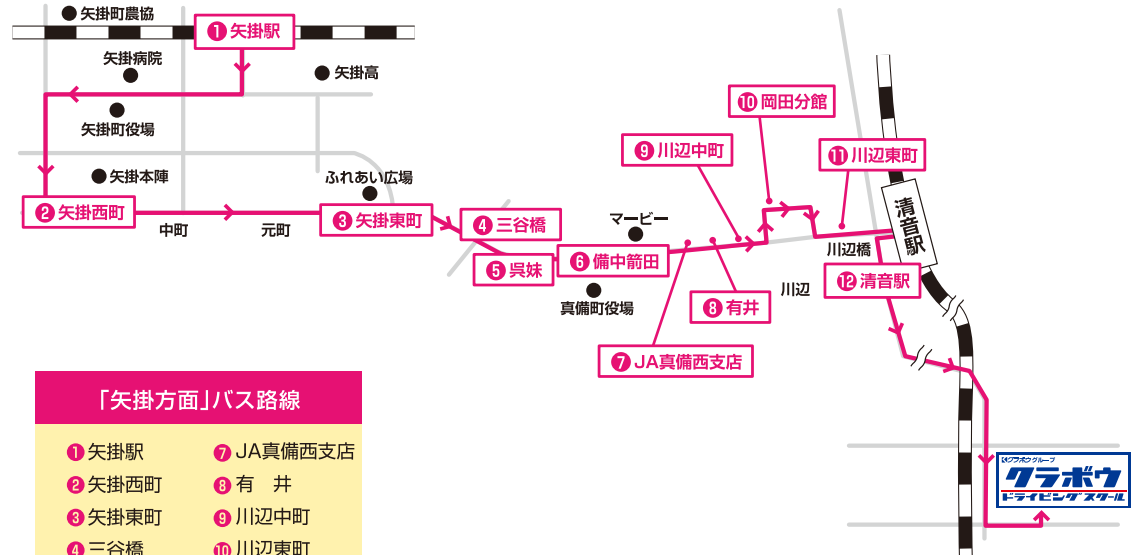

送迎バス路線と時刻表（矢掛方面）

※2018年11月5日からの路線と時刻表になります。

時刻表／平日 月～土

※各便の後の()内は利用できる教習各部

方面	1便(1部)	2便(3部)	3便(7部)	4便(9部)
教習所発			13:23	15:30
矢掛駅	8:15	10:25	14:25	16:35
矢掛西町	8:17	10:27	14:27	16:37
矢掛東町	8:19	10:29	14:29	16:39
三谷橋	8:23	10:33	14:33	16:43
呉 妹	8:26	10:36	14:36	16:46
備中箭田	8:31	10:41	14:41	16:51
JA真備西支所	8:32	10:42	14:42	16:52
有 井	8:35	10:45	14:45	16:55
川辺中町	8:37	10:47	14:47	16:57
岡田分館	8:38	10:48	14:48	16:58
川辺東町	8:41	10:51	14:51	17:01
清音駅	8:50	11:00	15:00	17:10
教習所着	9:10	11:20	15:20	17:30

■教習所発(送りのみ) 19:00 20:45

時刻表／日・祝

※各便の後の()内は利用できる教習各部

方面	1便(1部)	2便(5部)	3便(8部)
教習所発		11:23	14:10
矢掛駅	8:15	12:25	15:15
矢掛西町	8:17	12:27	15:17
矢掛東町	8:19	12:29	15:19
三谷橋	8:23	12:33	15:23
呉 妹	8:26	12:36	15:26
備中箭田	8:31	12:41	15:31
JA真備西支所	8:32	12:42	15:32
有 井	8:35	12:45	15:35
川辺中町	8:37	12:47	15:37
岡田分館	8:38	12:48	15:38
川辺東町	8:41	12:51	15:41
清音駅	8:50	13:00	15:47
教習所着	9:10	13:20	16:20

■教習所発(送りのみ) 16:30 18:35

「矢掛方面」バス路線

「矢掛方面」バス路線

- ① 矢掛駅
- ② 矢掛西町
- ③ 矢掛東町
- ④ 三谷橋
- ⑤ 呉 妹
- ⑥ 備中箭田
- ⑦ JA真備西支店
- ⑧ 有 井
- ⑨ 川辺中町
- ⑩ 川辺東町
- ⑪ 清音駅