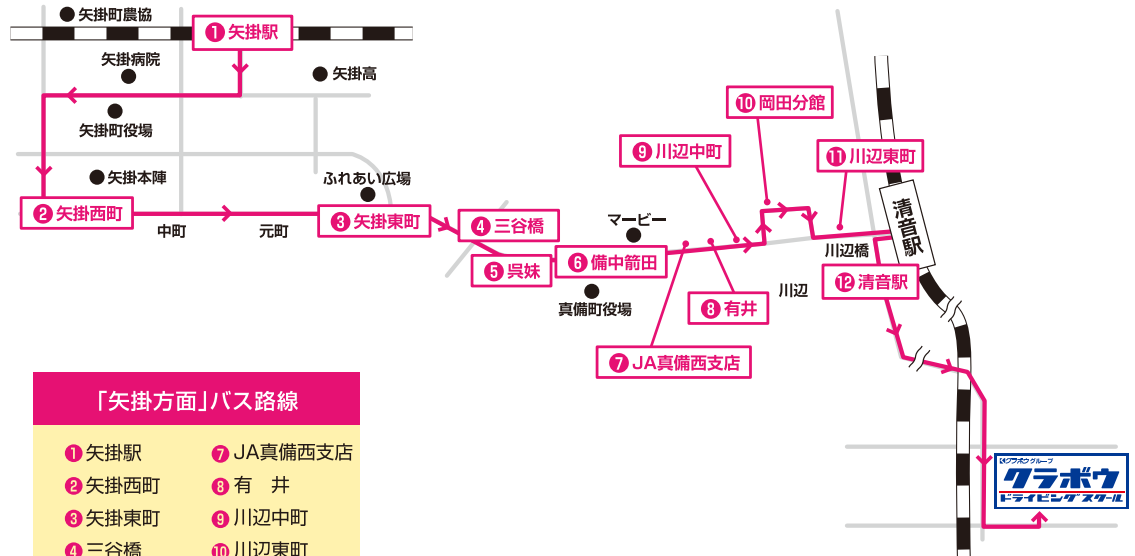

■教習所発(送りのみ) 19:00 20:45

## 時刻表／日・祝

※各便の後の()内は利用できる教習各部

方面	1便(1部)	2便(5部)	3便(8部)
教習所発		11:20	14:10
矢掛駅	8:15	12:25	15:15
矢掛西町	8:17	12:27	15:17
矢掛東町	8:19	12:29	15:19
三谷橋	8:23	12:33	15:23
呉 妹	8:26	12:36	15:26
備中箭田	8:31	12:41	15:31
JA真備西支所	8:32	12:42	15:32
有 井	8:35	12:45	15:35
川辺中町	8:37	12:47	15:37
岡田分館	8:38	12:48	15:38
川辺東町	8:39	12:49	15:39
清音駅	8:50	13:00	15:50
教習所着	9:10	13:20	16:20

## 「矢掛方面」バス路線

### 「矢掛方面」バス路線

- ① 矢掛駅
- ② 矢掛西町
- ③ 矢掛東町
- ④ 三谷橋
- ⑤ 呉 妹
- ⑥ 備中箭田
- ⑦ JA真備西支店
- ⑧ 有 井
- ⑨ 川辺中町
- ⑩ 川辺東町
- ⑪ 清音駅