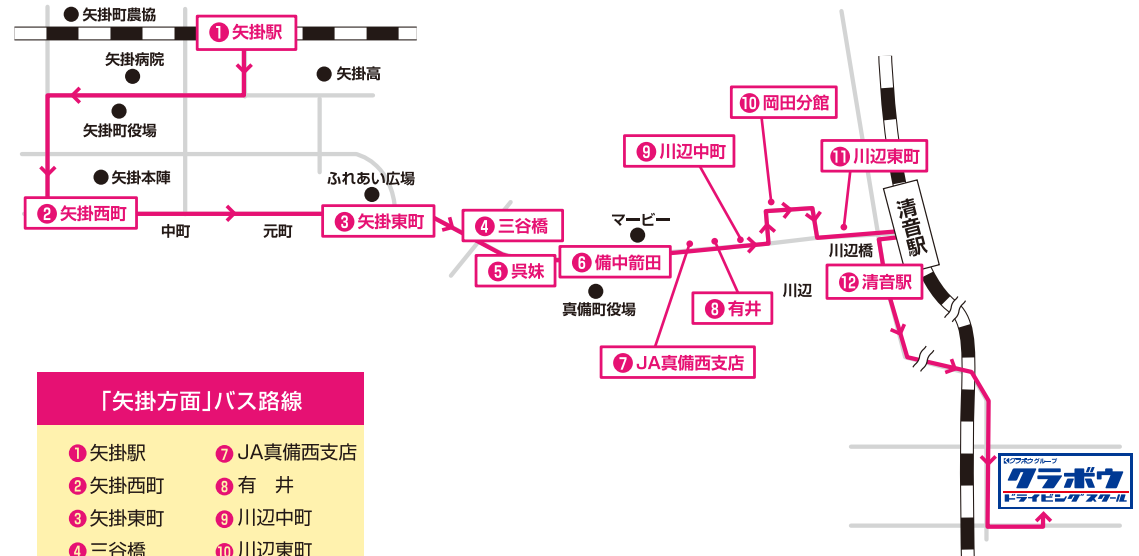

■教習所発(送りのみ) 19:00 20:45

## 時刻表／日・祝

※各便の後の()内は利用できる教習各部

| 方面      | 1便(1部) | 2便(5部) | 3便(8部) |
|---------|--------|--------|--------|
| 教習所発    |        | 11:23  | 14:10  |
| 矢掛駅     | 8:15   | 12:25  | 15:15  |
| 矢掛西町    | 8:17   | 12:27  | 15:17  |
| 矢掛東町    | 8:19   | 12:29  | 15:19  |
| 三谷橋     | 8:23   | 12:33  | 15:23  |
| 呉 妹     | 8:26   | 12:36  | 15:26  |
| 備中箭田    | 8:31   | 12:41  | 15:31  |
| JA真備西支所 | 8:32   | 12:42  | 15:32  |
| 有 井     | 8:35   | 12:45  | 15:35  |
| 川辺中町    | 8:37   | 12:47  | 15:37  |
| 岡田分館    | 8:38   | 12:48  | 15:38  |
| 川辺東町    | 8:39   | 12:49  | 15:39  |
| 清音駅     | 8:50   | 13:00  | 15:50  |
| 教習所着    | 9:10   | 13:20  | 16:20  |

## 「矢掛方面」バス路線

### 「矢掛方面」バス路線

- ① 矢掛駅
- ② 矢掛西町
- ③ 矢掛東町
- ④ 三谷橋
- ⑤ 呉 妹
- ⑥ 備中箭田
- ⑦ JA真備西支店
- ⑧ 有 井
- ⑨ 川辺中町
- ⑩ 川辺東町
- ⑪ 清音駅