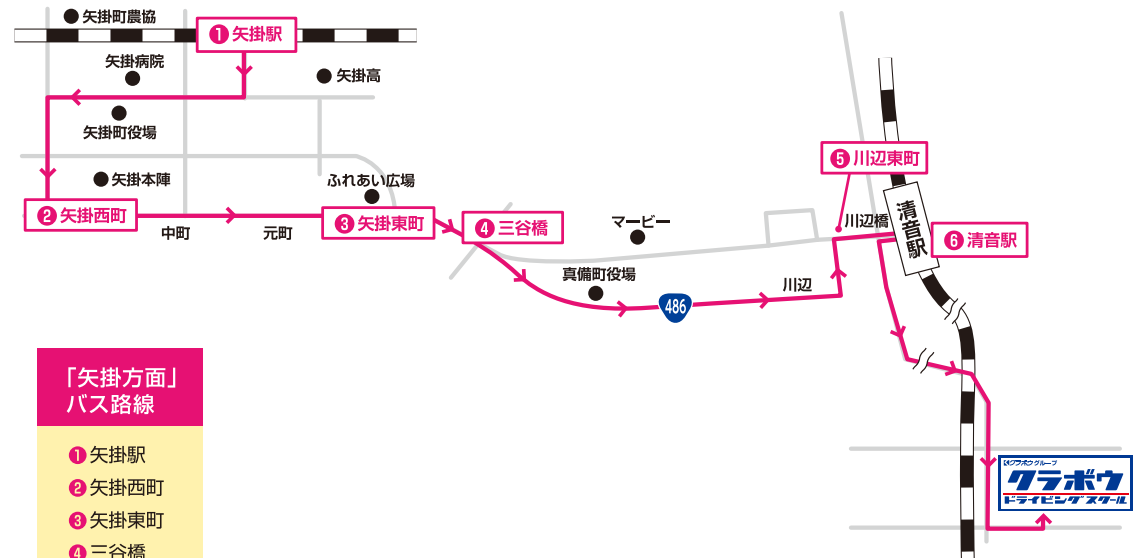

送迎バス路線と時刻表（矢掛方面）

※2018年8月1日からの路線と時刻表になります。

時刻表／平日 月～土

※各便の後の()内は利用できる教習各部

方面	1便(1部)	2便(3部)	3便(7部)	4便(9部)
教習所発			13:23	15:30
矢掛駅	8:15	10:25	14:25	16:35
矢掛西町	8:17	10:27	14:27	16:37
矢掛東町	8:19	10:29	14:29	16:39
三谷橋	8:23	10:33	14:33	16:43
川辺東町	8:39	10:49	14:49	16:59
清音駅	8:50	11:00	15:00	17:10
教習所着	9:10	11:20	15:20	17:30

■教習所発(送りのみ) 19:00 20:45

時刻表／日・祝

※各便の後の()内は利用できる教習各部

方面	1便(1部)	2便(5部)	3便(8部)
教習所発		11:23	14:10
矢掛駅	8:15	12:25	15:15
矢掛西町	8:17	12:27	15:17
矢掛東町	8:19	12:29	15:19
三谷橋	8:23	12:33	15:23
川辺東町	8:39	12:49	15:39
清音駅	8:50	13:00	15:50
教習所着	9:10	13:20	16:20

■教習所発(送りのみ) 16:30 18:35

※真備地域の方はご相談ください。

「矢掛方面」バス路線

「矢掛方面」バス路線

- ① 矢掛駅
- ② 矢掛西町
- ③ 矢掛東町
- ④ 三谷橋
- ⑤ 川辺東町
- ⑥ 清音駅