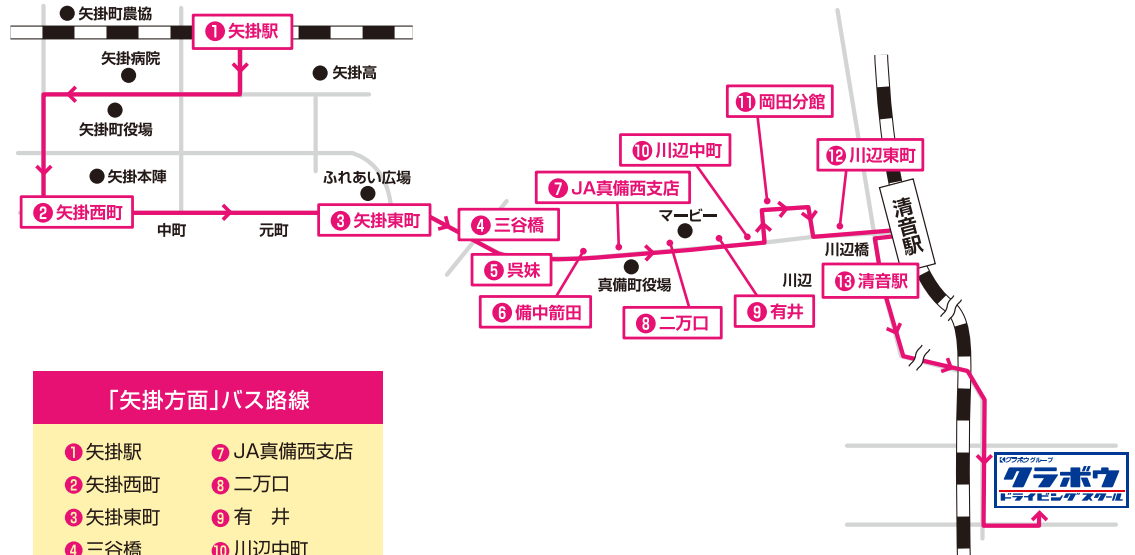

■教習所発(送りのみ) 19:00 20:40 ※ただ今、3便は運休しております。

## 時刻表／日・祝

※各便の後の()内は利用できる教習各部

方面	1便(1部)	2便(3部)	3便(5部)	4便(7部)	5便(9部)
教習所発			11:00	13:25	15:30
矢掛駅	8:10	10:20	11:55	14:20	16:25
矢掛西町	8:13	10:23	11:58	14:23	16:28
矢掛東町	8:15	10:25	12:00	14:25	16:30
三谷橋	8:19	10:29	12:04	14:29	16:34
呉 妹	8:22	10:32		14:32	16:37
備中箭田	8:27	10:37		14:37	16:42
JA真備西支所	8:28	10:38	運休	14:38	16:43
二万口	8:30	10:40		14:40	16:45
有 井	8:32	10:42		14:42	16:47
川辺中町	8:35	10:45		14:45	16:50
岡田分館	8:38	10:48		14:48	16:53
川辺東町	8:41	10:51		14:51	16:56
清音駅	8:45	10:55		14:55	17:00
教習所着	9:10	11:20	13:00	15:20	17:20

■教習所発(送りのみ) 18:30 ※ただ今、3便は運休しております。

※2023年4月1日より一部ルートが変更されております。

※夕方、土、日、祝のご利用は、渋滞による遅れが発生する場合がございます。余裕をもってご利用ください。

## 「矢掛方面」バス路線

- 「矢掛方面」バス路線
- ① 矢掛駅
  - ② 矢掛西町
  - ③ 矢掛東町
  - ④ 三谷橋
  - ⑤ 呉 妹
  - ⑥ 備中箭田
  - ⑦ JA真備西支店
  - ⑧ 二万口
  - ⑨ 有 井
  - ⑩ 川辺中町
  - ⑪ 岡田分館
  - ⑫ 川辺東町
  - ⑬ 清音駅