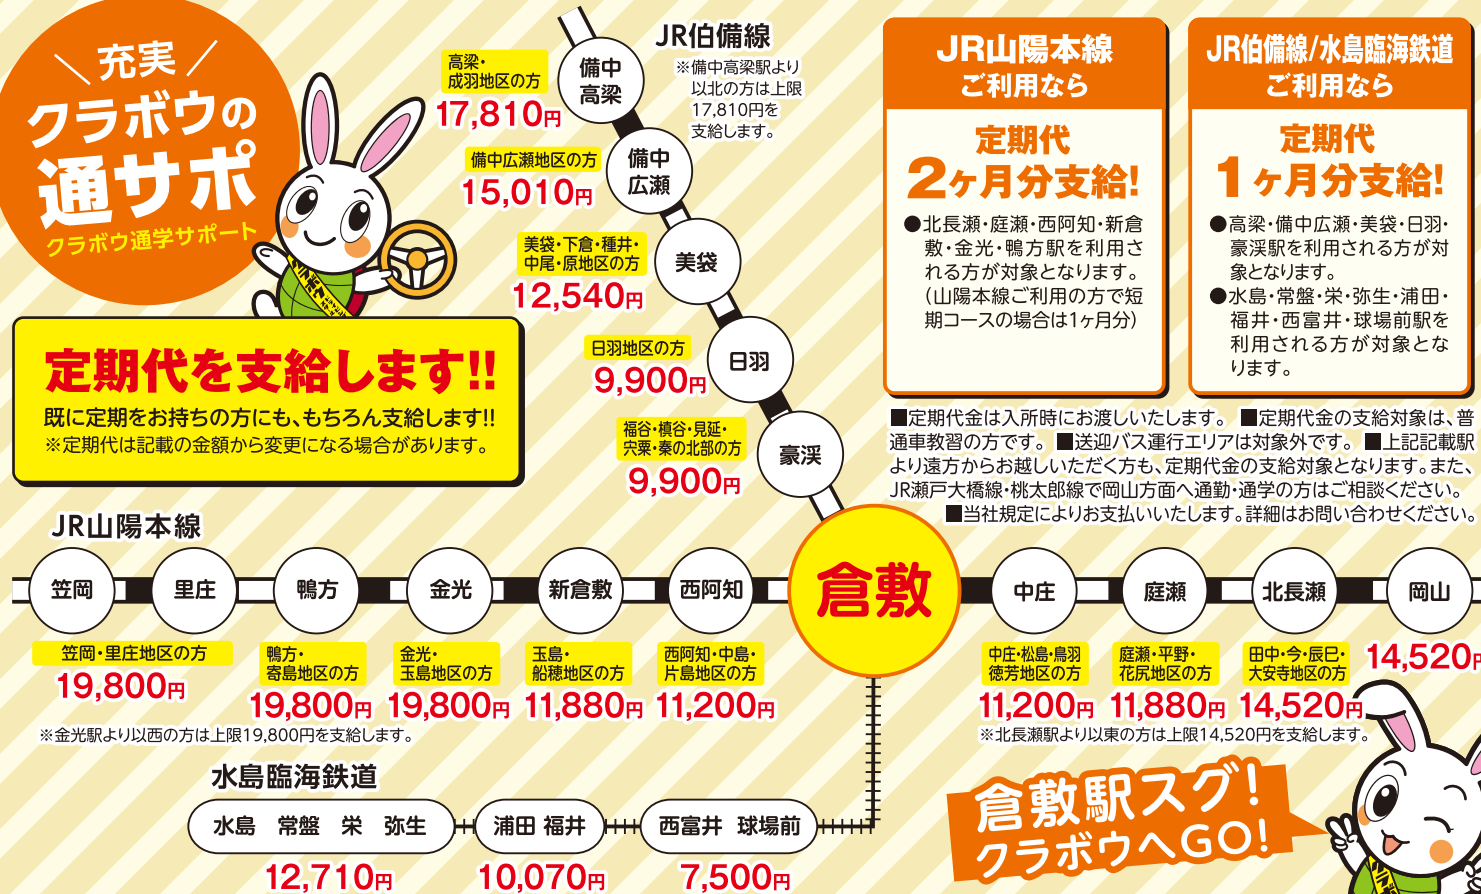

●ATコース
296,000円 税込
(税別:269,350円)

●MTコース
313,000円 税込
(税別:284,850円)

※上記金額は規定時間で卒業する場合の金額です。税込総額には入所金、教材費、教習料金、初回検定料金(修了検定・卒業検定・卒業証明書)、消費税及び仮免学科試験手数料(非課税:1,700円)、仮免交付手数料(非課税:1,150円)が含まれています。
※教習進度によっては技能教習追加料(1時限あたり 税込:3,800円)、技能検定再受検料(税込:7,100円)、仮免学科再受験手数料(非課税:1,700円)がその都度必要となります。
※高速道路教習は実車で行います。(但し、悪天候等によりシミュレーターで行う場合があります。)
※すべてのコースに対して、技能教習及び技能検定の無断欠席、当日キャンセルはキャンセル料(1時限あたり 税込:3,800円)をいただきます。
※中途退所の申し出があった場合は、当所規定により返金いたします。

短期バリ得キャンペーン開催中!(7/20まで) 7月末まで期間延長!
詳しくは表面をご覧ください。

定員制 短期コース

●20日間コース **+ 35,000円** 税込
(税別:31,850円)
●1ヶ月間コース **+ 25,000円** 税込
(税別:22,750円)

※短期コースは定員制になります。お早めにご予約。
※個人差がありますので期間を超える場合もあります。
※教習進度によっては技能教習追加料(税込:3,800円)、技能検定再受検料(税込:7,100円)、仮免学科再受験手数料(非課税:1,700円)がその都度必要となります。

最短15日間で免許取得できるコースです!!
AT限定 スーパー短期コース
+ 44,000円 税込
(税別:40,000円)
※こちらのコースに「定額コース」の追加はできません。また、今回キャンペーンの「バリ得」対象ではございません。

おすすめ! 定額コース

通常(基本)コース に一定額の料金追加で補習が心配な方に安心のオススメコース!

●25歳までの方 **+ 11,000円** 税込
(税別:10,000円)
●26~30歳の方 **+ 16,500円** 税込
(税別:15,000円)

●補習教習(1時限 税込:3,800円)、技能検定再受検料(1回 税込:7,100円)を受けられても追加料金なし!!
※仮免学科再受験手数料(非課税:1,700円)はその都度必要となります。

31歳以上の方はコチラ! ※51歳~の方はお問合せください。
AT限定 定額コース

31~35歳の方 **+ 22,000円** 税込
(税別:20,000円)
36~40歳の方 **+ 33,000円** 税込
(税別:30,000円)
41~50歳の方 **+ 44,000円** 税込
(税別:40,000円)

充実! クラブハウスの通サポ

定期代を支給します!!

既に定期をお持ちの方にも、もちろん支給します!!
※定期代は記載の金額から変更になる場合があります。

倉敷駅スグ! クラブハウへGO!

クラブハウスの無料送迎バスは定期便です!

入所日にお申込みいただくとその帰りからご利用可能!!
いつでも **ご予約なし** でご乗車いただけます。
運行ルート・時刻表はHPをご覧ください。

自転車でも寄りやすい好立地!!

学校帰りに自転車でスイスイ! とっても通しやすい立地です。

学生必見!

学生限定割引!
他割引1点まで併用可!
税込価格より **10,000円** 割引

さらに 他割引との併用で **20,000円** 最大 **35,000円** 割引
上記金額を税込価格より割引いたします!

料金例 AT通常コースに友人2人で入所された大学生 A様の場合
適用割引 グループ入所割引(2人) **-12,000円**
学生W割 **-10,000円**

(割引合計) **-22,000円**
基本(AT)コース料金 **296,000円** - 割引 **22,000円**

最終お支払い(税込) **= 274,000円**

割引はすべて税込料金より割引となります。詳細はお問い合わせください。