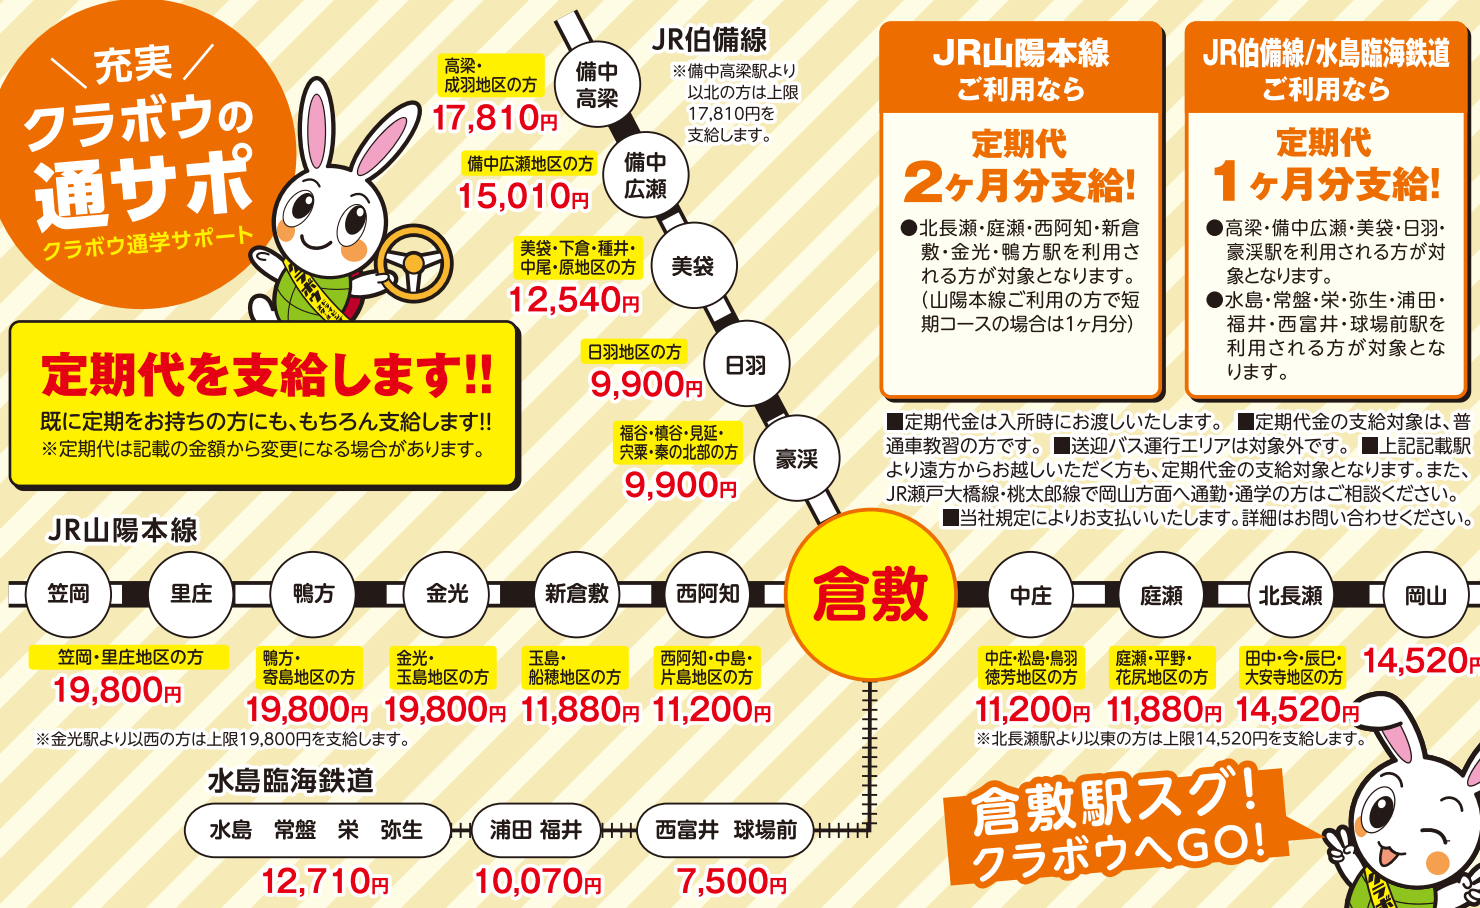

定額コース

30歳までの方対象

通常(基本)コース に一定額の料金追加で補習が心配な方に安心のオススメコース!

●25歳までの方 ●26~30歳の方
+ **11,000円** (税別:10,000円) + **16,500円** (税別:15,000円)

●補習教習(1時限 税込:3,800円)、技能検定再受検(1回 税込:7,100円)を受けられても**追加料金なし!!**
※2024年11月1日より補習教習は(1時限 税込:4,900円)となります。
※仮免学科再受検手数料(非課税:1,700円)はその都度必要となります。

31歳以上の方はコチラ!

※51歳~の方はお問合せください。

AT限定 定額コース

31~35歳の方 + **22,000円** (税別:20,000円)
36~40歳の方 + **33,000円** (税別:30,000円)
41~50歳の方 + **44,000円** (税別:40,000円)

短期コース

20日間短期コースがおトクです!
11月30日(日)までに申し込みいただき翌年3月末までにご入所の方

通常(基本)コース に料金追加で短期集中して免許取得したい方に! さらに、補習が心配な方は定額コース も追加できます!

●20日間コース 通常(税込) 35,000円 + **25,000円** (税別:22,750円)
●1ヶ月間コース + **25,000円** (税別:22,750円)

※短期コースは定員制になります。お早めにどうぞ。 ※個人差がありますので期間を超える場合もあります。 ※教習進度によっては技能教習追加料(1時間あたり 税込:3,800円[2024年11月1日より税込:4,900円となります])、技能検定再受検料(税込:7,100円)、仮免学科再受検手数料(非課税:1,700円)がその都度必要となります。

AT限定 最短15日間で免許取得できるコースです!!
スーパー短期コース

+ **44,000円** (税別:40,000円)
※こちらのコースに「定額コース」の追加はできません。

充実 クラボウの通サポ

定期代を支給します!!
既に定期をお持ちの方にも、もちろん支給します!!
※定期代は記載の金額から変更になる場合があります。

JR山陽本線 ご利用なら

定期代 **2ヶ月分支給!**

●北長瀬・庭瀬・西阿知・新倉敷・金光・鴨方駅を利用される方が対象となります。(山陽本線ご利用の方で短期コースの場合は1ヶ月分)

JR伯備線/水島臨海鉄道 ご利用なら

定期代 **1ヶ月分支給!**

●高梁・備中広瀬・美袋・日羽・豪深駅を利用される方が対象となります。
●水島・常盤・栄・弥生・浦田・福井・西富井・球場前駅を利用される方が対象となります。

クラボウの無料送迎バスは定期便です!

入所日にお申し込みいただくとその帰りからご利用可能!!
いつでも**ご予約なし**でご乗車いただけます。
運行ルート・時刻表はHPをご覧ください。

自転車でも寄りやすい好立地!!

学校帰りに自転車でスイスイ!
とっても通いやすい立地です。

学生限定割引! 学生W割

他割引1点まで併用可!

税込価格より **10,000円割引**

さらに 他割引との併用で **20,000円~最大35,000円割引**
上記金額を税込価格より割引いたします!
※新規で普通四輪免許を取得される学生(免なし・原付所持)の方に限りです。

家族でも友人でも**2名様以上**から、**同時お申し込み人数に応じて割引UP!**

グループ入所割引

最大6名様以上で同時お申し込みなら... **最大25,000円割引**
お1人様ごとに **最大25,000円割引**
※1週間以内に皆様の入所申込書をご提出ください。詳細はお問い合わせください。

家族割

対象の方は **25,000円割引**
割引はすべて税込料金より割引となります。詳細はお問い合わせください。

教習ローン取り扱っております!

※詳細はお問い合わせください。