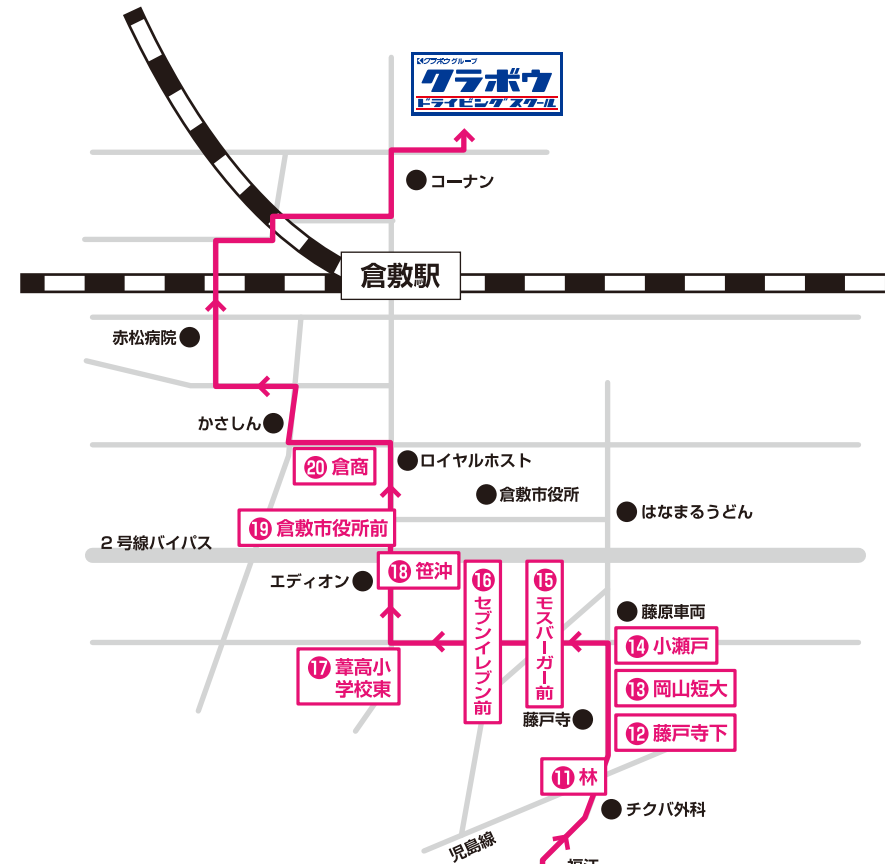

送迎バス路線と時刻表（児島方面）

※2020年5月7日からの路線と時刻表になります。

時刻表／平日（月～土）

※各便の後の（）内は利用できる教習各部

方面	1便(1部)	2便(3部)	3便(8部)	4便(10部)
教習所発			13:25	16:00
上の町駅	8:00	10:05	14:20	16:55
琴浦西小西	8:03	10:08	14:23	16:58
新常盤橋	8:05	10:10	14:25	17:00
児島中央病院	8:09	10:14	14:30	17:05
児島駅南口	8:12	10:17	14:33	17:08
昭和橋	8:14	10:19	14:35	17:10
井戸	8:16	10:21	14:37	17:13
児島小学校	8:19	10:24	14:40	17:17
稗田十字路	8:24	10:29	14:45	17:22
沖繩手	8:30	10:35	14:53	17:30
林	8:34	10:38	14:56	17:33
藤戸寺下	8:38	10:42	15:00	17:37
岡山短大	8:41	10:45	15:03	17:40
小瀬戸	8:43	10:48	15:06	17:43
モスバーガー前	8:45	10:50	15:08	17:45
セブンイレブン前	8:46	10:51	15:10	17:47
葦高小学校東	8:48	10:53	15:13	17:50
笹沖	8:51	10:56	15:16	17:53
倉敷市役所前	8:53	10:58	15:18	17:55
倉商	8:56	11:00	15:20	17:57
教習所着	9:10	11:20	15:50	18:20

■教習所発(送りのみ) 20:40

時刻表／日・祝

※各便の後の（）内は利用できる教習各部

方面	1便(1部)	2便(3部)	3便(8部)
教習所発			13:25
上の町駅	8:00	10:05	14:20
琴浦西小西	8:03	10:08	14:23
新常盤橋	8:05	10:10	14:25
児島中央病院	8:09	10:14	14:30
児島駅南口	8:12	10:17	14:33
昭和橋	8:14	10:19	14:35
井戸	8:16	10:21	14:37
児島小学校	8:19	10:24	14:40
稗田十字路	8:24	10:29	14:45
沖繩手	8:30	10:35	14:53
林	8:34	10:38	14:56
藤戸寺下	8:38	10:42	15:00
岡山短大	8:41	10:45	15:03
小瀬戸	8:43	10:48	15:06
モスバーガー前	8:45	10:50	15:08
セブンイレブン前	8:46	10:51	15:10
葦高小学校東	8:48	10:53	15:13
笹沖	8:51	10:56	15:16
倉敷市役所前	8:53	10:58	15:18
倉商	8:56	11:00	15:20
教習所着	9:10	11:20	15:50

■教習所発(送りのみ) 16:00 18:30

「児島方面」バス路線

「児島方面」バス路線

- ① 上の町駅
- ② 琴浦西小西
- ③ 新常盤橋
- ④ 児島中央病院
- ⑤ 児島駅南口
- ⑥ 昭和橋
- ⑦ 井戸
- ⑧ 児島小学校
- ⑨ 稗田十字路
- ⑩ 沖繩手
- ⑪ 林
- ⑫ 藤戸寺下
- ⑬ 岡山短大
- ⑭ 小瀬戸
- ⑮ モスバーガー前
- ⑯ セブンイレブン前
- ⑰ 葦高小学校東
- ⑱ 笹沖
- ⑲ 倉敷市役所前
- ⑳ 倉商

※夕方、土、日、祝のご利用は、渋滞による遅れが発生する場合がございます。余裕をもってご利用ください。