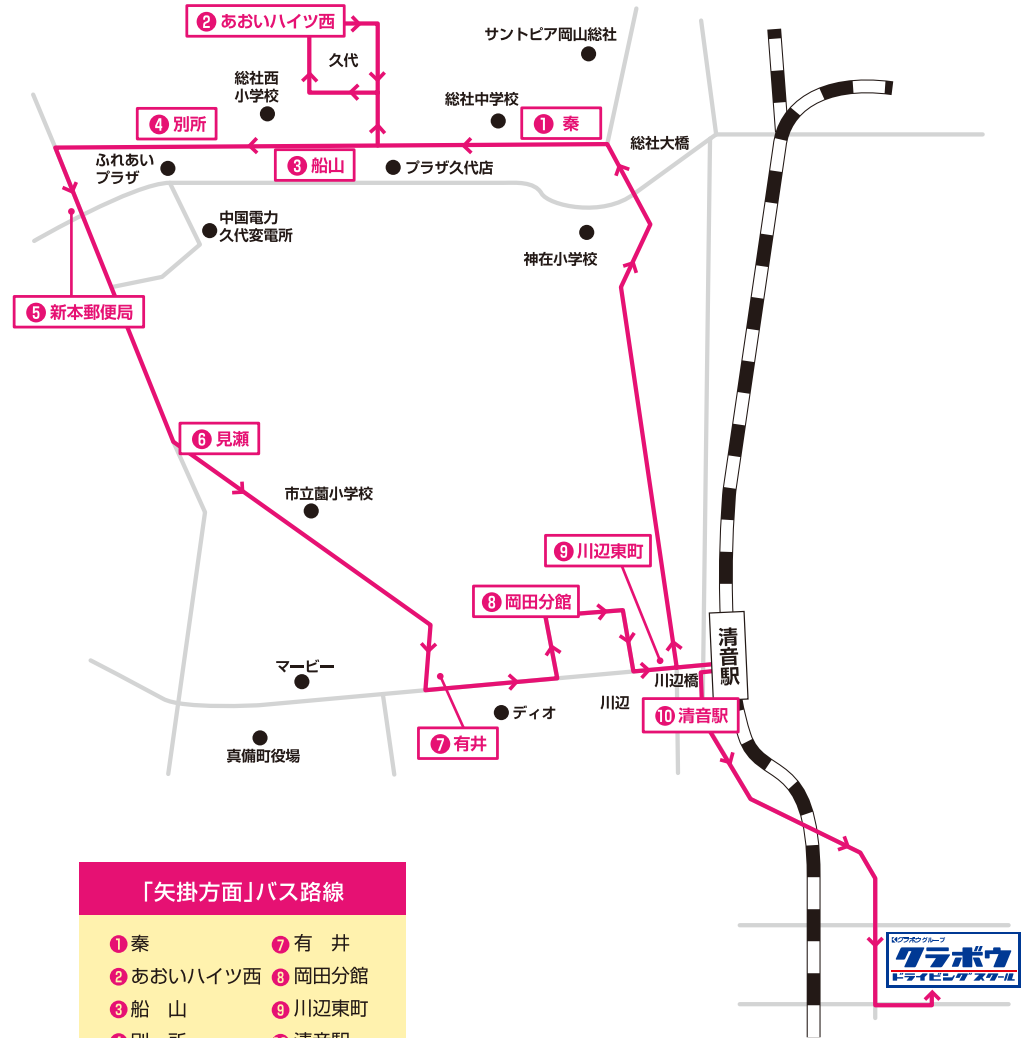

# 送迎バス路線と時刻表 (久代方面)

※2022年8月1日~9月20日までの路線と時刻表になります。

## 時刻表 / 平日 月~土

※各便の後の( )内は利用できる教習各部

方面	1便(1部)	2便(3部)	3便(5部)	4便(9部)
教習所発			11:50	15:30
秦	7:45	9:50	12:20	16:00
あおいハイツ西	7:50	9:55	12:25	16:05
船山	7:52	9:57	12:27	16:07
別所	7:55	10:00	12:30	16:10
新本局	7:59	10:04	12:34	16:14
見瀬	8:02	10:07	12:37	16:17
有井	8:07	10:13	12:43	16:23
岡田分館		10:17	12:47	16:27
川辺東町		10:20	12:50	16:30
清音駅		10:24	12:54	16:34
教習所着	9:10	10:50	13:20	17:00

■教習所発(送りのみ) 20:40 (注) 1便は、有井から総社経由になります。 ※ただ今、2便は運休しております。

## 「矢掛方面」バス路線

- ① 秦
- ② あおいハイツ西
- ③ 船山
- ④ 別所
- ⑤ 新本局
- ⑥ 見瀬
- ⑦ 有井
- ⑧ 岡田分館
- ⑨ 川辺東町
- ⑩ 清音駅