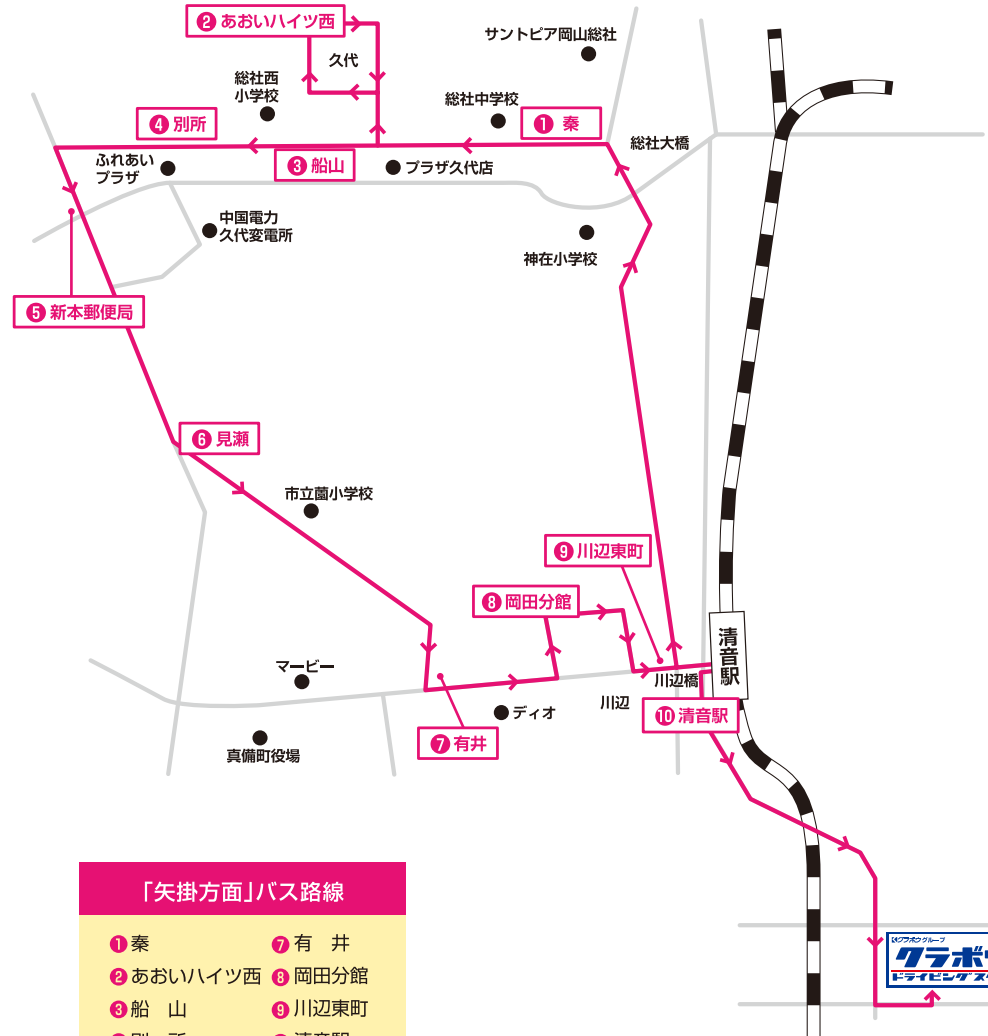

# 送迎バス路線と時刻表 (久代方面)

※2023年9月25日からの路線と時刻表になります。

■教習所発(送りのみ) 20:40 (注)1便は、有井から総社経由になります。 ※ただ今、2便は運休しております。  
 ※20:40の送りは総社方面経由となります。

■教習所発(送りのみ) 18:30 (注)1便は、有井から総社経由になります。 ※ただ今、2便は運休しております。  
 ※18:30の送りは総社方面経由となります。  
 ※夕方、土、日、祝のご利用は、渋滞による遅れが発生する場合がございます。余裕をもってご利用ください。

## 「矢掛方面」バス路線

- ① 秦
- ② あおいハイツ西
- ③ 船山
- ④ 別所
- ⑤ 新本局
- ⑥ 見瀬
- ⑦ 有井
- ⑧ 岡田分館
- ⑨ 川辺東町
- ⑩ 清音駅