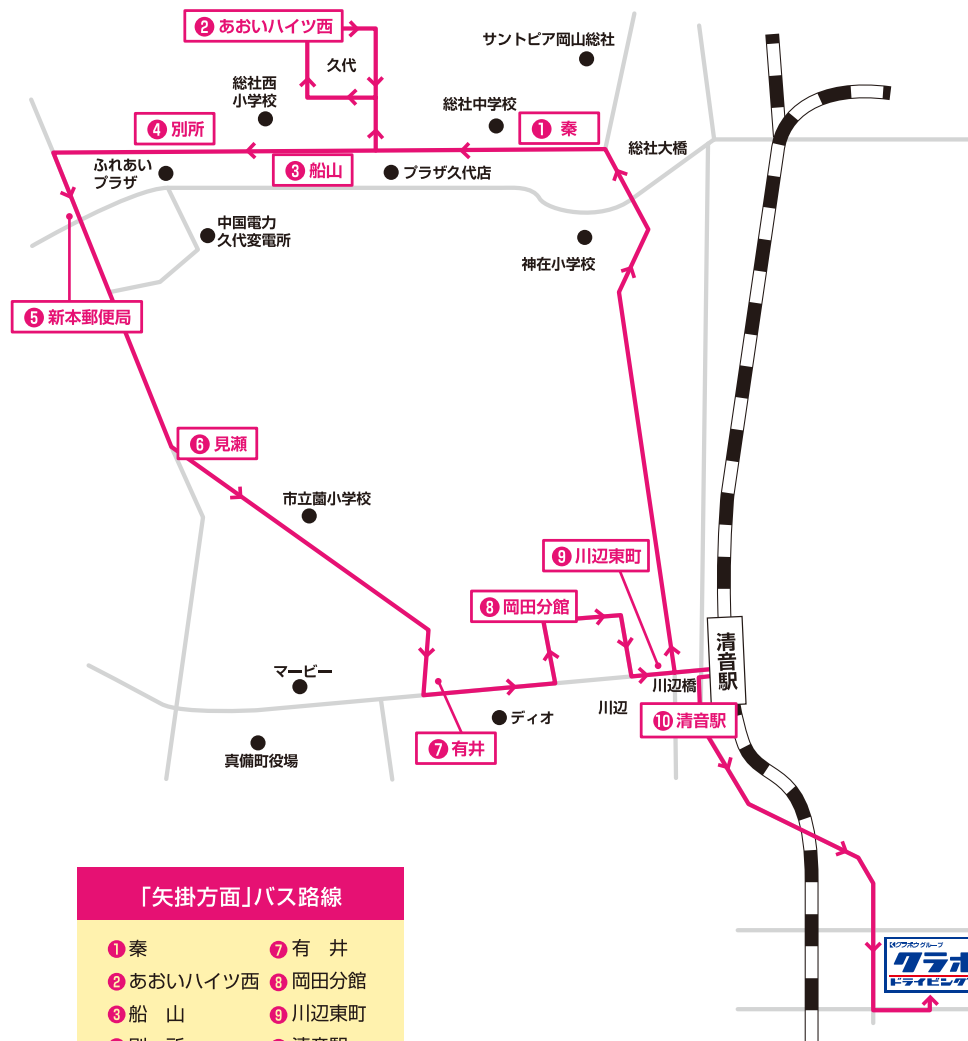

送迎バス路線と時刻表 (久代方面)

※2024年8月5日からの路線と時刻表になります。

時刻表 / 平日 月～土

※各便の後の()内は利用できる教習各部

方面	1便(1部)	2便(3部)	3便(5部)	4便(9部)
教習所発			11:50	15:30
秦	7:45	9:50	12:20	16:00
あおいハイツ西	7:50	9:55	12:25	16:05
船山	7:52	9:57	12:27	16:07
別所	7:55	10:00	12:30	16:10
新本局	7:59	10:04	12:34	16:14
見瀬	8:02	10:07	12:37	16:17
有井	8:07	10:13	12:43	16:23
岡田分館		10:17	12:47	16:27
川辺東町		10:20	12:50	16:30
清音駅		10:24	12:54	16:34
教習所着	9:10	10:50	13:20	17:00

■教習所発(送りのみ) 20:40 (注)1便は、有井から総社経由になります。

※20:40の送りは総社方面経由となります。

「久代方面」バス路線

「矢掛方面」バス路線

- ① 秦
- ② あおいハイツ西
- ③ 船山
- ④ 別所
- ⑤ 新本局
- ⑥ 見瀬
- ⑦ 有井
- ⑧ 岡田分館
- ⑨ 川辺東町
- ⑩ 清音駅

時刻表 / 日・祝

※各便の後の()内は利用できる教習各部

方面	1便(1部)	2便(3部)	3便(5部)	4便(8部)
教習所発			11:50	14:50
秦	7:45	9:50	12:20	15:20
あおいハイツ西	7:50	9:55	12:25	15:25
船山	7:52	9:57	12:27	15:27
別所	7:55	10:00	12:30	15:30
新本局	7:59	10:04	12:34	15:34
見瀬	8:02	10:07	12:37	15:37
有井	8:07	10:13	12:43	15:43
岡田分館		10:17	12:47	15:47
川辺東町		10:20	12:50	15:50
清音駅		10:24	12:54	15:54
教習所着	9:10	10:50	13:20	16:20

■教習所発(送りのみ) 18:30 (注)1便は、有井から総社経由になります。

※18:30の送りは総社方面経由となります。

※夕方、土、日、祝のご利用は、渋滞による遅れが発生する場合がございます。余裕をもってご利用ください。