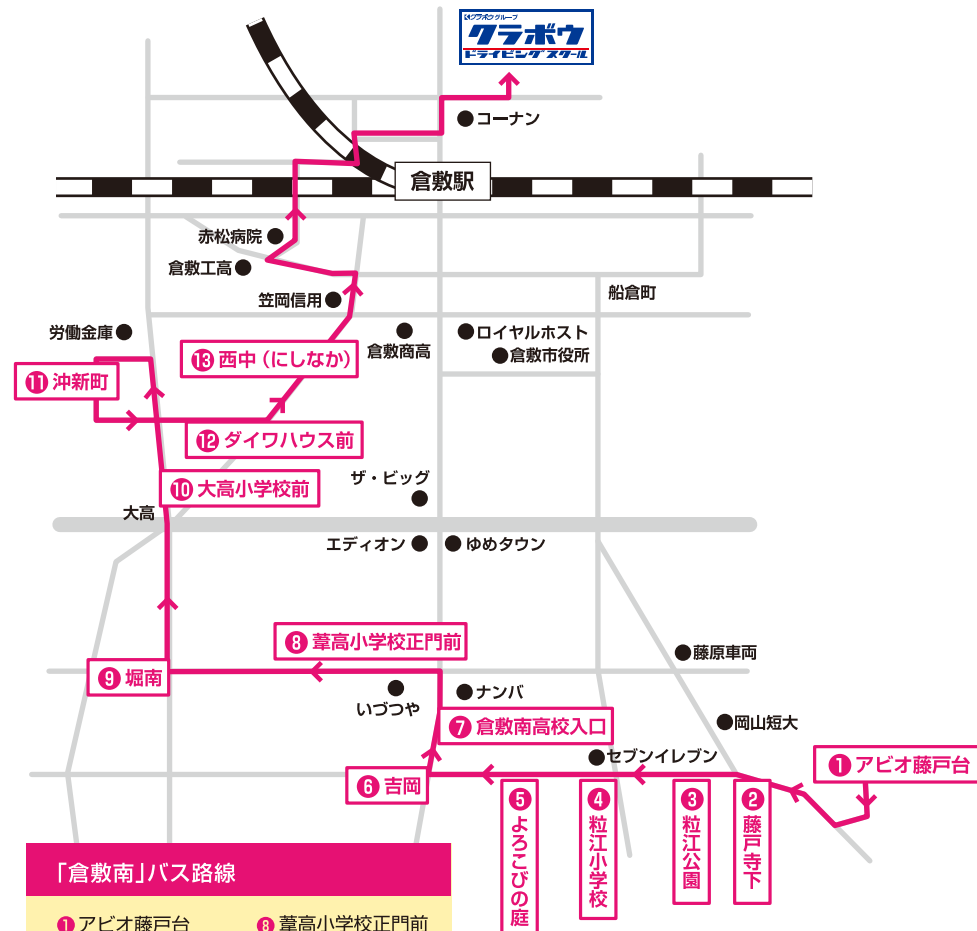

送迎バス路線と時刻表 (倉敷南<藤戸・吉岡・堀南>方面)

※2020年7月20日~9月30日までの時刻表になります。

時刻表 / 平日 月~土

※各便の後の()内は利用できる教習各部

方面	1便(1部)	2便(3部)	3便(6部)	4便(7部)	5便(10部)
教習所発			12:10	13:50	16:10
アビオ藤戸台	8:20	10:00	12:50	14:30	16:50
藤戸寺下	8:24	10:04	12:54	14:34	16:54
粒江公園	8:26	10:06	12:56	14:36	16:56
粒江小学校	8:28	10:08	12:58	14:38	16:58
よろこびの庭	8:30	10:10	13:00	14:40	17:00
吉岡	8:34	10:14	13:04	14:44	17:04
倉敷南高校入口	8:35	10:15	13:05	14:45	17:05
葦高小学校正門前	8:37	10:17	13:07	14:47	17:07
堀南	8:39	10:19	13:09	14:49	17:09
大高小学校前	8:41	10:21	13:11	14:51	17:11
沖新町	8:43	10:23	13:13	14:53	17:13
ダイワハウス前	8:45	10:25	13:15	14:55	17:15
西中(にしなか)	8:47	10:27	13:17	14:57	17:17
教習所着	9:10	10:50	13:40	15:20	17:50

■教習所発(送りのみ) 18:40 20:40

時刻表 / 日・祝

※各便の後の()内は利用できる教習各部

方面	1便(1部)	2便(3部)	3便(6部)	4便(7部)
教習所発			12:10	13:50
アビオ藤戸台	8:20	10:00	12:50	14:30
藤戸寺下	8:24	10:04	12:54	14:34
粒江公園	8:26	10:06	12:56	14:36
粒江小学校	8:28	10:08	12:58	14:38
よろこびの庭	8:30	10:10	13:00	14:40
吉岡	8:34	10:14	13:04	14:44
倉敷南高校入口	8:35	10:15	13:05	14:45
葦高小学校正門前	8:37	10:17	13:07	14:47
堀南	8:39	10:19	13:09	14:49
大高小学校前	8:41	10:21	13:11	14:51
沖新町	8:43	10:23	13:13	14:53
ダイワハウス前	8:45	10:25	13:15	14:55
西中(にしなか)	8:47	10:27	13:17	14:57
教習所着	9:10	10:50	13:40	15:20

■教習所発(送りのみ) 16:00 18:30

※夕方、土、日、祝のご利用は、渋滞による遅れが発生する場合がございます。余裕をもってご利用ください。

「笹沖・堀南方面」バス路線

「倉敷南」バス路線

- ① アビオ藤戸台
- ② 藤戸寺下
- ③ 粒江公園
- ④ 粒江小学校
- ⑤ よろこびの庭
- ⑥ 吉岡
- ⑦ 倉敷南高校入口
- ⑧ 葦高小学校正門前
- ⑨ 堀南
- ⑩ 大高小学校前
- ⑪ 沖新町
- ⑫ ダイワハウス前
- ⑬ 西中(にしなか)