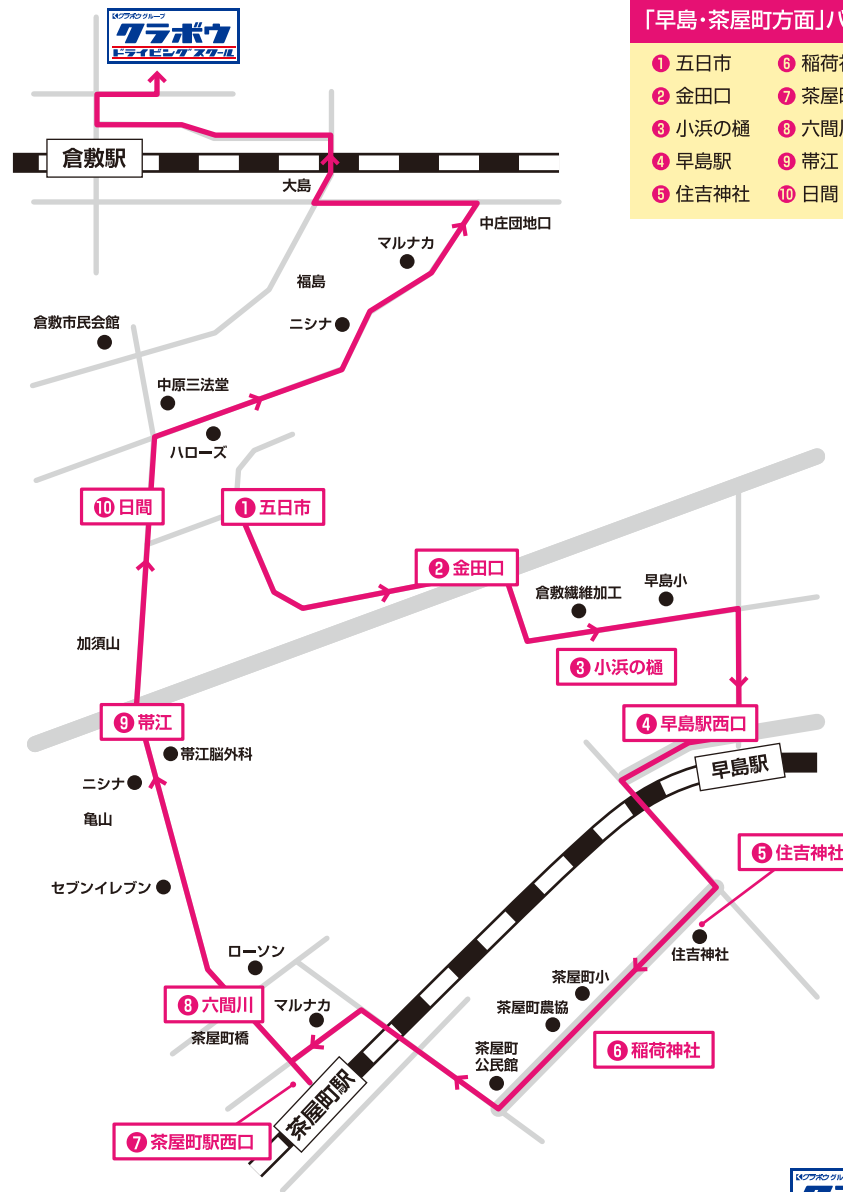

送迎バス路線と時刻表（早島・茶屋町方面）

※2022年4月1日からの路線と時刻表になります。

時刻表／平日 月～土

※各便の後の()内は利用できる教習各部

方面	1便(1部)	2便(4部)	3便(5部)	4便(7部)	5便(8部)	6便(9部)
教習所発		11:10	12:10	13:30	14:50	16:10
五日市	8:13	11:23	12:23	13:43	15:03	16:23
金田口	8:16	11:26	12:26	13:46	15:06	16:26
小浜の樋	8:20	11:30	12:30	13:50	15:10	16:30
早島駅	8:25	11:35	12:35	13:55	15:15	16:35
住吉神社	8:27	11:37	12:37	13:57	15:17	16:37
稲荷神社	8:29	11:39	12:39	13:59	15:19	16:39
茶屋町駅西口	8:35	11:45	12:45	14:05	15:25	16:45
帯高	8:36	11:46	12:46	14:06	15:26	16:46
六間川	8:37	11:47	12:47	14:07	15:27	16:47
帯江	8:42	11:52	12:52	14:12	15:32	16:52
日間	8:46	11:56	12:56	14:16	15:36	16:56
教習所着	9:10	12:20	13:20	14:40	16:00	17:20

■教習所発(送りのみ) 18:40 20:40

時刻表／日・祝

※各便の後の()内は利用できる教習各部

方面	1便(1部)	2便(4部)	3便(5部)	4便(7部)	5便(9部)
教習所発		11:10	12:10	13:30	15:30
五日市	8:13	11:23	12:23	13:43	15:43
金田口	8:16	11:26	12:26	13:46	15:46
小浜の樋	8:20	11:30	12:30	13:50	15:50
早島駅	8:25	11:35	12:35	13:55	15:55
住吉神社	8:27	11:37	12:37	13:57	15:57
稲荷神社	8:29	11:39	12:39	13:59	15:59
茶屋町駅西口	8:35	11:45	12:45	14:05	16:05
帯高	8:36	11:46	12:46	14:06	16:06
六間川	8:37	11:47	12:47	14:07	16:07
帯江	8:42	11:52	12:52	14:12	16:12
日間	8:46	11:56	12:56	14:16	16:16
教習所着	9:10	12:20	13:20	14:40	16:50

■教習所発(送りのみ) 18:30

「早島・茶屋町方面」バス路線

「早島・茶屋町方面」バス路線

- ① 五日市
- ② 金田口
- ③ 小浜の樋
- ④ 早島駅
- ⑤ 住吉神社
- ⑥ 稲荷神社
- ⑦ 茶屋町駅西口
- ⑧ 六間川
- ⑨ 帯江
- ⑩ 日間

※夕方、土、日、祝のご利用は、渋滞による遅れが発生する場合がございます。余裕をもってご利用ください。