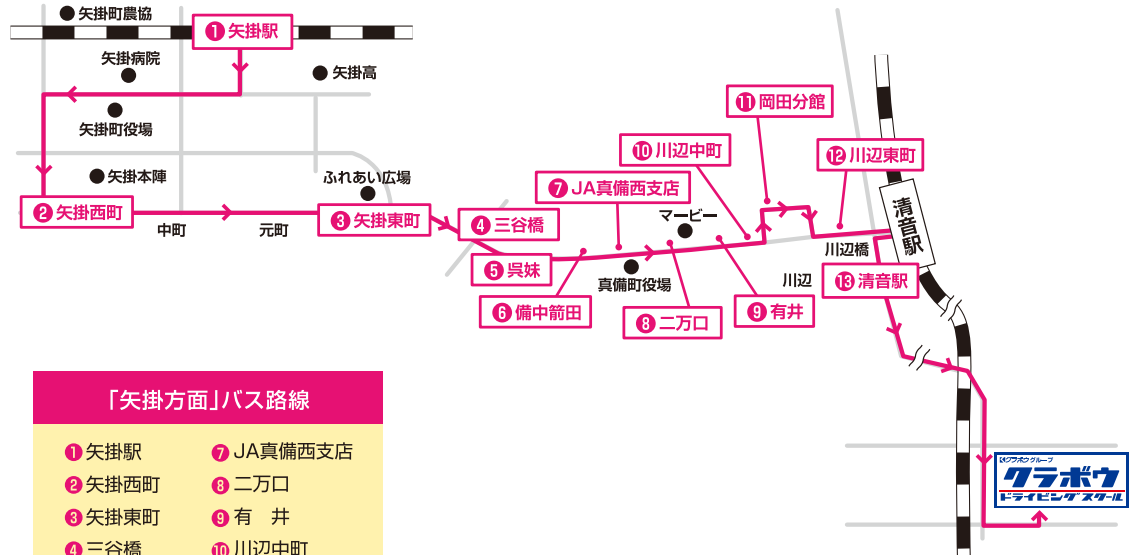

■教習所発(送りのみ) 19:00 20:40 ※ただ今、3便は運休しております。

## 時刻表／日・祝

※各便の後の()内は利用できる教習各部

方面	1便(1部)	2便(3部)	3便(5部)	4便(7部)	5便(9部)
教習所発			11:00	13:25	15:30
矢掛駅	8:10	10:20	11:55	14:20	16:25
矢掛西町	8:13	10:23	11:58	14:23	16:28
矢掛東町	8:15	10:25	12:00	14:25	16:30
三谷橋	8:19	10:29	12:04	14:29	16:34
呉 妹	8:22	10:32		14:32	16:37
備中箭田	8:27	10:37		14:37	16:42
JA真備西支所	8:28	10:38	運休	14:38	16:43
二万口	8:30	10:40		14:40	16:45
有 井	8:32	10:42		14:42	16:47
川辺中町	8:35	10:45		14:45	16:50
岡田分館	8:38	10:48		14:48	16:53
川辺東町	8:41	10:51		14:51	16:56
清音駅	8:45	10:55		14:55	17:00
教習所着	9:10	11:20	13:00	15:20	17:20

■教習所発(送りのみ) 18:30 ※ただ今、3便は運休しております。

※2023年4月1日より一部ルートが変更されております。

※夕方、土、日、祝のご利用は、渋滞による遅れが発生する場合がございます。余裕をもってご利用ください。

## 「矢掛方面」バス路線

- 「矢掛方面」バス路線
- ① 矢掛駅
  - ② 矢掛西町
  - ③ 矢掛東町
  - ④ 三谷橋
  - ⑤ 呉 妹
  - ⑥ 備中箭田
  - ⑦ JA真備西支店
  - ⑧ 二万口
  - ⑨ 有 井
  - ⑩ 川辺中町
  - ⑪ 岡田分館
  - ⑫ 川辺東町
  - ⑬ 清音駅