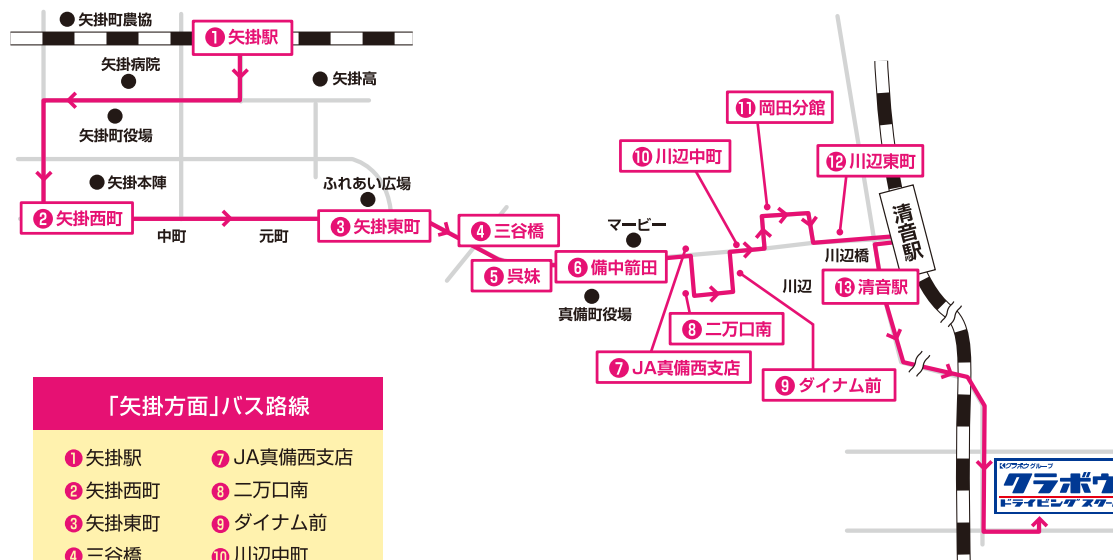

送迎バス路線と時刻表（矢掛方面）

※2021年4月1日からの路線と時刻表になります。

時刻表／平日 月～土

※各便の後の()内は利用できる教習各部

方面	1便(1部)	2便(3部)	3便(5部)	4便(7部)	5便(9部)
教習所発			11:00	13:25	15:30
矢掛駅	8:10	10:20	11:55	14:20	16:25
矢掛西町	8:13	10:23	11:58	14:23	16:28
矢掛東町	8:15	10:25	12:00	14:25	16:30
三谷橋	8:19	10:29	12:04	14:29	16:34
呉 妹	8:22	10:32	12:07	14:32	16:37
備中箭田	8:27	10:37	12:12	14:37	16:42
JA真備西支所	8:28	10:38	12:13	14:38	16:43
二万口南	8:30	10:40	12:15	14:40	16:45
ダイナム前	8:33	10:43	12:18	14:43	16:48
川辺中町	8:35	10:45	12:20	14:45	16:50
岡田分館	8:38	10:48	12:23	14:48	16:53
川辺東町	8:41	10:51	12:26	14:51	16:56
清音駅	8:45	10:55	12:30	14:55	17:00
教習所着	9:10	11:20	13:00	15:20	17:30

■教習所発(送りのみ) 19:00 20:40 ※3便は当面の間、運休させていただきます。

時刻表／日・祝

※各便の後の()内は利用できる教習各部

方面	1便(1部)	2便(3部)	3便(5部)	4便(7部)	5便(9部)
教習所発			11:00	13:25	15:30
矢掛駅	8:10	10:20	11:55	14:20	16:25
矢掛西町	8:13	10:23	11:58	14:23	16:28
矢掛東町	8:15	10:25	12:00	14:25	16:30
三谷橋	8:19	10:29	12:04	14:29	16:34
呉 妹	8:22	10:32	12:07	14:32	16:37
備中箭田	8:27	10:37	12:12	14:37	16:42
JA真備西支所	8:28	10:38	12:13	14:38	16:43
二万口南	8:30	10:40	12:15	14:40	16:45
ダイナム前	8:33	10:43	12:18	14:43	16:48
川辺中町	8:35	10:45	12:20	14:45	16:50
岡田分館	8:38	10:48	12:23	14:48	16:53
川辺東町	8:41	10:51	12:26	14:51	16:56
清音駅	8:45	10:55	12:30	14:55	17:00
教習所着	9:10	11:20	13:00	15:20	17:20

■教習所発(送りのみ) 18:30 ※3便は当面の間、運休させていただきます。

※2021年4月1日より有井橋通行止めの為一部ルートが変更されております。

※夕方、土、日、祝のご利用は、渋滞による遅れが発生する場合がございます。余裕をもってご利用ください。

「矢掛方面」バス路線

「矢掛方面」バス路線

- ① 矢掛駅
- ② 矢掛西町
- ③ 矢掛東町
- ④ 三谷橋
- ⑤ 呉 妹
- ⑥ 備中箭田
- ⑦ JA真備西支店
- ⑧ 二万口南
- ⑨ ダイナム前
- ⑩ 川辺中町
- ⑪ 岡田分館
- ⑫ 川辺東町
- ⑬ 清音駅