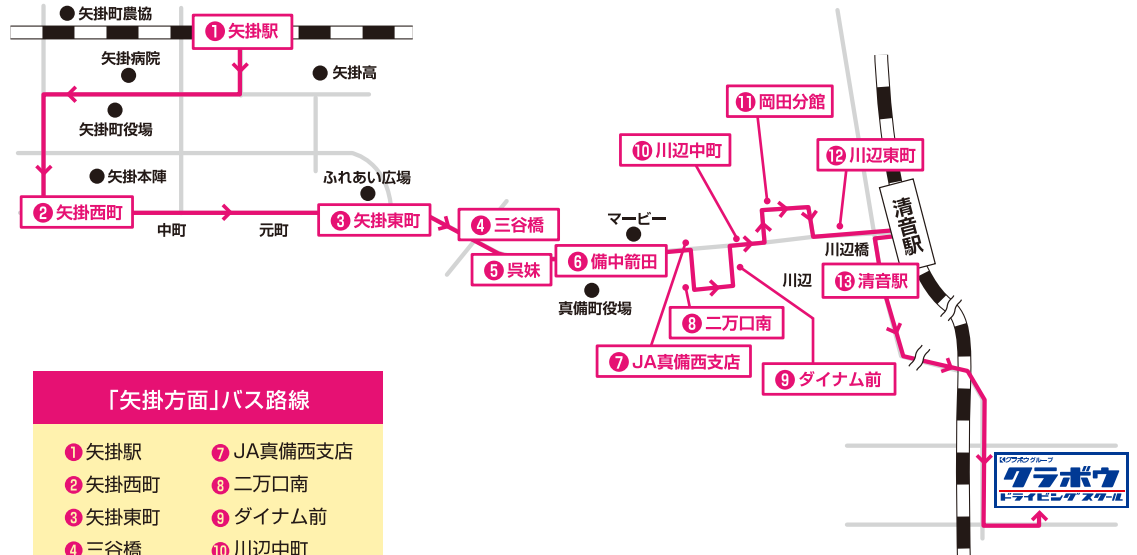

## 時刻表／日・祝

※各便の後の()内は利用できる教習各部

方面	1便(1部)	2便(3部)	3便(5部)	4便(7部)	5便(9部)
教習所発			11:00	13:25	15:30
矢掛駅	8:10	10:20	11:55	14:20	16:25
矢掛西町	8:13	10:23	11:58	14:23	16:28
矢掛東町	8:15	10:25	12:00	14:25	16:30
三谷橋	8:19	10:29	12:04	14:29	16:34
呉 妹	8:22	10:32	12:07	14:32	16:37
備中箭田	8:27	10:37	12:12	14:37	16:42
JA真備西支所	8:28	10:38	12:13	14:38	16:43
二万口南	8:30	10:40	12:15	14:40	16:45
ダイナム前	8:33	10:43	12:18	14:43	16:48
川辺中町	8:35	10:45	12:20	14:45	16:50
岡田分館	8:38	10:48	12:23	14:48	16:53
川辺東町	8:41	10:51	12:26	14:51	16:56
清音駅	8:45	10:55	12:30	14:55	17:00
教習所着	9:10	11:20	13:00	15:20	17:20

■教習所発(送りのみ) 18:30 ※ただ今、3便は運休しております。

※2021年4月1日より有井橋通行止めの為一部ルートが変更されております。

※夕方、土、日、祝のご利用は、渋滞による遅れが発生する場合がございます。余裕をもってご利用ください。

## 「矢掛方面」バス路線

### 「矢掛方面」バス路線

- ① 矢掛駅
- ② 矢掛西町
- ③ 矢掛東町
- ④ 三谷橋
- ⑤ 呉 妹
- ⑥ 備中箭田
- ⑦ JA真備西支店
- ⑧ 二万口南
- ⑨ ダイナム前
- ⑩ 川辺中町
- ⑪ 岡田分館
- ⑫ 川辺東町
- ⑬ 清音駅