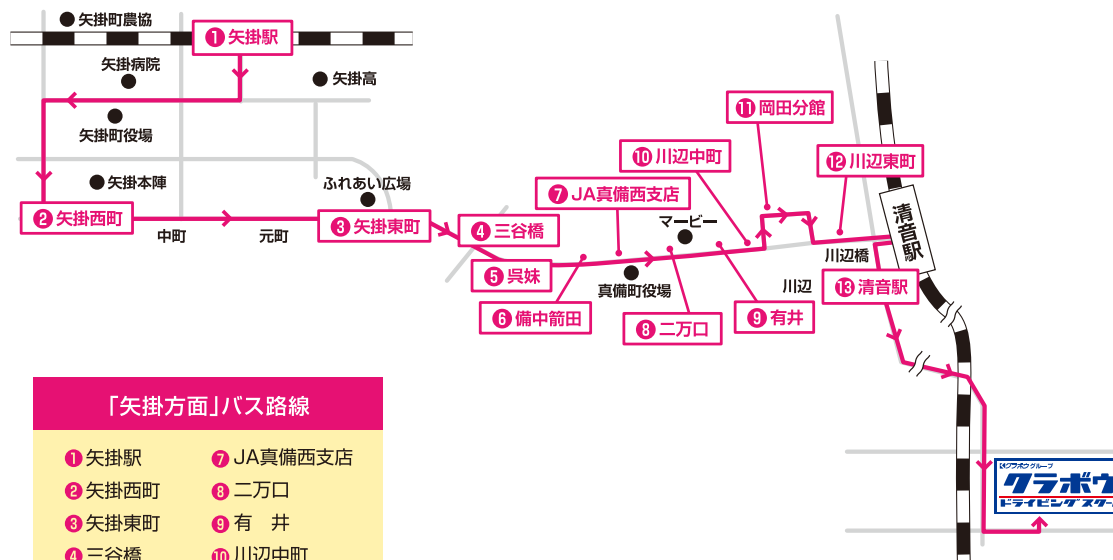

送迎バス路線と時刻表（矢掛方面）

※2024年8月5日からの路線と時刻表になります。

時刻表／平日 月～土

※各便の後の()内は利用できる教習各部

方面	1便(1部)	2便(3部)	3便(5部)	4便(7部)	5便(9部)
教習所発			11:00	13:25	15:30
矢掛駅	8:10	10:20	11:55	14:20	16:25
矢掛西町	8:13	10:23	11:58	14:23	16:28
矢掛東町	8:15	10:25	12:00	14:25	16:30
三谷橋	8:19	10:29	12:04	14:29	16:34
呉 妹	8:22	10:32	12:07	14:32	16:37
備中箭田	8:27	10:37	12:12	14:37	16:42
JA真備西支所	8:28	10:38	12:13	14:38	16:43
二万口	8:30	10:40	12:15	14:40	16:45
有 井	8:32	10:42	12:17	14:42	16:47
川辺中町	8:35	10:45	12:20	14:45	16:50
岡田分館	8:38	10:48	12:23	14:48	16:53
川辺東町	8:41	10:51	12:26	14:51	16:56
清音駅	8:45	10:55	12:30	14:55	17:00
教習所着	9:10	11:20	13:00	15:20	17:30

■教習所発(送りのみ) 19:00 20:40

時刻表／日・祝

※各便の後の()内は利用できる教習各部

方面	1便(1部)	2便(3部)	3便(5部)	4便(7部)	5便(9部)
教習所発			11:00	13:25	15:30
矢掛駅	8:10	10:20	11:55	14:20	16:25
矢掛西町	8:13	10:23	11:58	14:23	16:28
矢掛東町	8:15	10:25	12:00	14:25	16:30
三谷橋	8:19	10:29	12:04	14:29	16:34
呉 妹	8:22	10:32	12:07	14:32	16:37
備中箭田	8:27	10:37	12:12	14:37	16:42
JA真備西支所	8:28	10:38	12:13	14:38	16:43
二万口	8:30	10:40	12:15	14:40	16:45
有 井	8:32	10:42	12:17	14:42	16:47
川辺中町	8:35	10:45	12:20	14:45	16:50
岡田分館	8:38	10:48	12:23	14:48	16:53
川辺東町	8:41	10:51	12:26	14:51	16:56
清音駅	8:45	10:55	12:30	14:55	17:00
教習所着	9:10	11:20	13:00	15:20	17:20

■教習所発(送りのみ) 18:30

※2023年4月1日より一部ルートが変更されております。

※夕方、土、日、祝のご利用は、渋滞による遅れが発生する場合がございます。余裕をもってご利用ください。

「矢掛方面」バス路線

「矢掛方面」バス路線

- ① 矢掛駅
- ② 矢掛西町
- ③ 矢掛東町
- ④ 三谷橋
- ⑤ 呉 妹
- ⑥ 備中箭田
- ⑦ JA真備西支店
- ⑧ 二万口
- ⑨ 有 井
- ⑩ 川辺中町
- ⑪ 岡田分館
- ⑫ 川辺東町
- ⑬ 清音駅