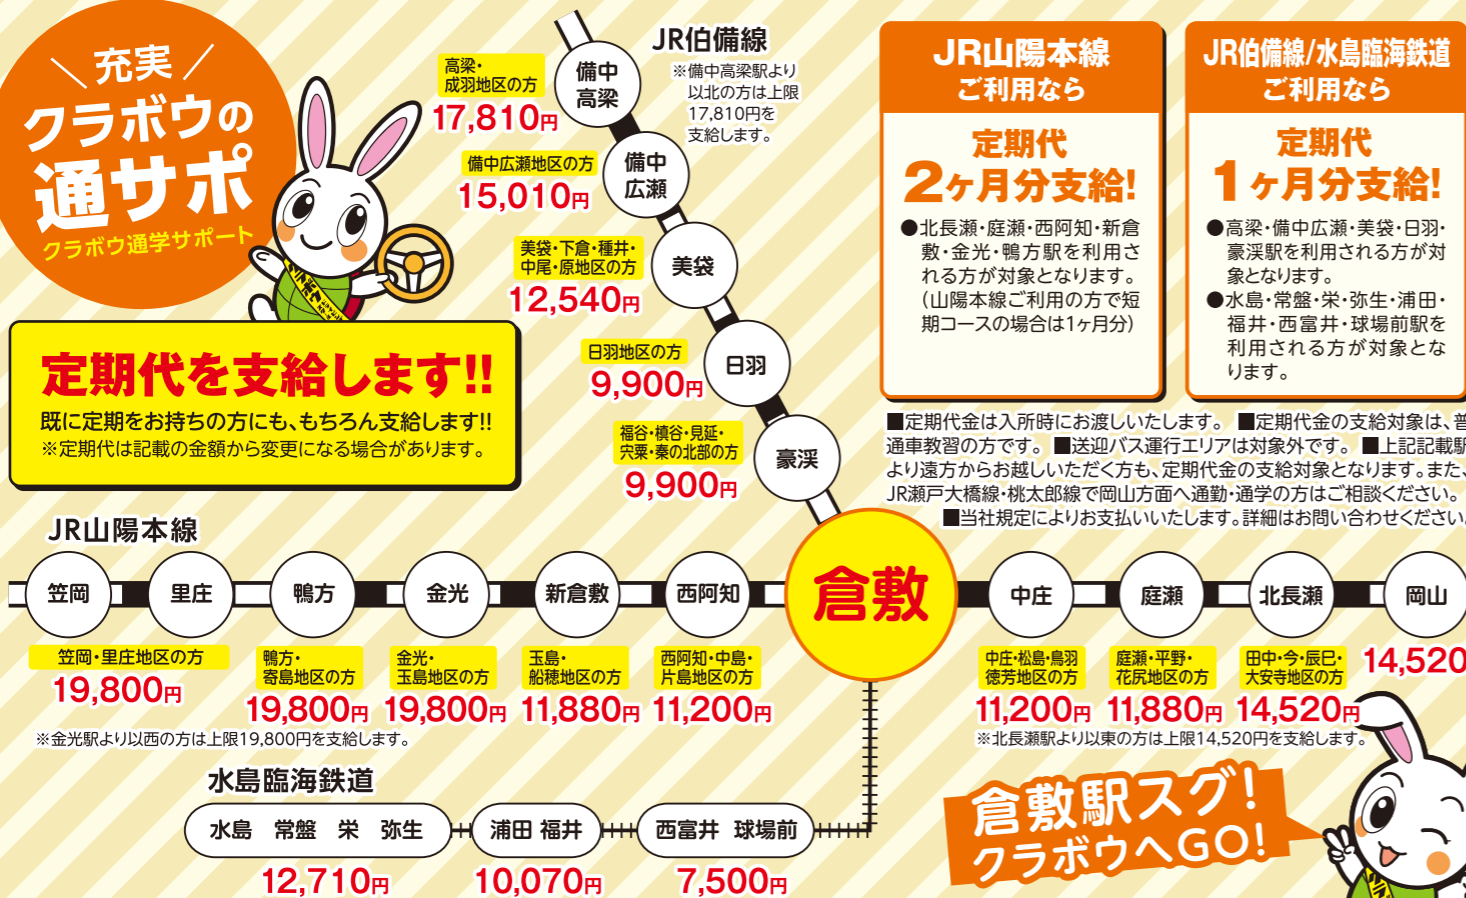

31歳以上の方はコチラ!

※51歳~の方はお問合せください。

AT限定 定額コース

31~35歳の方 **+ 22,000円** 税込
(税別:20,000円)
36~40歳の方 **+ 33,000円** 税込
(税別:30,000円)
41~50歳の方 **+ 44,000円** 税込
(税別:40,000円)

12月限定

学生応援キャンペーン

12月28日④までにお申し込みの学生の方
右記通常[基本]コース料金より

30,000円割引!

入所は2025年3月31日のまで
※詳細は表面をご覧ください。

20日間短期コースがおトクです!

12月28日④までにお申し込みいただいた学生の方

短期コース

●20日間コース **+ 25,000円** 税込
(税別:22,750円) ●1ヶ月間コース **+ 25,000円** 税込
(税別:22,750円)

※短期コースは定員制になります。お早めにご予約ください。 ※一般の方の「20日間コース」は通常コース料金+35,000円(税込)となります。 ※個人差がありますので期間を超える場合もあります。 ※教習進度によっては技能教習追加料(1時間あたり 税込:4,900円)、技能検定再受験料(税込:7,100円)、仮免学科再受験手数料(非課税:1,700円)がその都度必要となります。

通常(基本)コースに料金追加で短期集中して免許取得したい方に! さらに、補習が心配な方は**定額コース**も追加できます!

AT限定 **最短15日間で免許取得できるコースです!!**
スーパー短期コース
+ 44,000円 税込 (税別:40,000円)
※こちらのコースに「定額コース」の追加はできません。

充実のクラボウの通サポ

定期代を支給します!!
既に定期をお持ちの方にも、もちろん支給します!!
※定期代は記載の金額から変更になる場合があります。