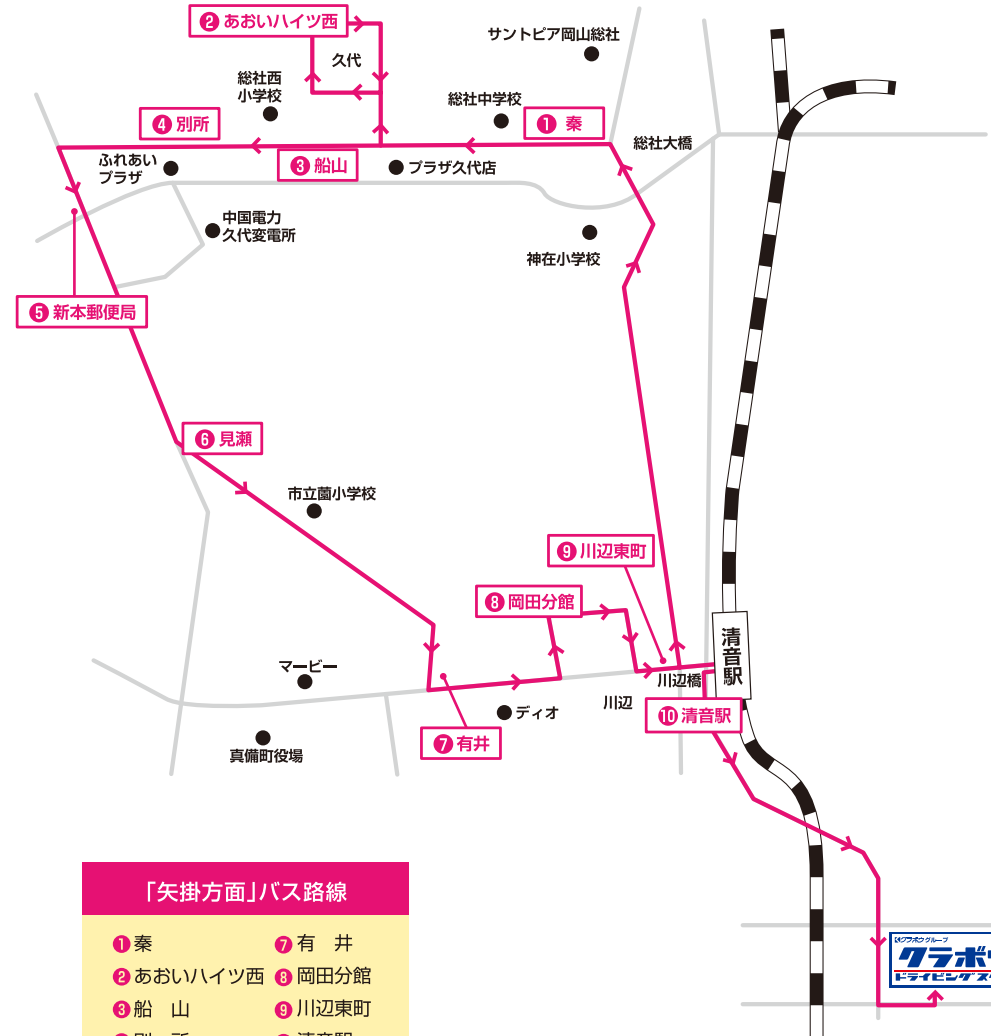

送迎バス路線と時刻表 (久代方面)

※2025年4月1日からの路線と時刻表になります。

時刻表 / 平日 月～土

※各便の後の()内は利用できる教習各部

方面	1便(1部)	2便(3部)	3便(7部)	4便(9部)
教習所発			14:00	15:30
秦	7:45	9:50	14:20	16:00
あおいハイツ西	7:50	9:55	14:25	16:05
船山	7:52	9:57	14:27	16:07
別所	7:55	10:00	14:30	16:10
新本局	7:59	10:04	14:34	16:14
見瀬	8:02	10:07	14:37	16:17
有井	8:07	10:13	14:43	16:23
岡田分館		10:17	14:47	16:27
川辺東町		10:20	14:50	16:30
清音駅		10:24	14:54	16:34
教習所着	9:10	10:50	15:20	17:00

■教習所発(送りのみ) 20:40 (注)1便は、有井から総社経由になります。

※20:40の送りは総社方面経由となります。

「久代方面」バス路線

「矢掛方面」バス路線

- ① 秦
- ② あおいハイツ西
- ③ 船山
- ④ 別所
- ⑤ 新本局
- ⑥ 見瀬
- ⑦ 有井
- ⑧ 岡田分館
- ⑨ 川辺東町
- ⑩ 清音駅

時刻表 / 日・祝

※各便の後の()内は利用できる教習各部

方面	1便(1部)	2便(3部)	3便(7部)
教習所発			14:00
秦	7:45	9:50	14:20
あおいハイツ西	7:50	9:55	14:25
船山	7:52	9:57	14:27
別所	7:55	10:00	14:30
新本局	7:59	10:04	14:34
見瀬	8:02	10:07	14:37
有井	8:07	10:13	14:43
岡田分館		10:17	14:47
川辺東町		10:20	14:50
清音駅		10:24	14:54
教習所着	9:10	10:50	15:20

■教習所発(送りのみ) 18:30 (注)1便は、有井から総社経由になります。

※18:30の送りは総社方面経由となります。

※夕方、土、日、祝のご利用は、渋滞による遅れが発生する場合がございます。余裕をもってご利用ください。

AM8:30までのバス通過、遅延等問い合わせ専用ダイヤル…080-3578-9258