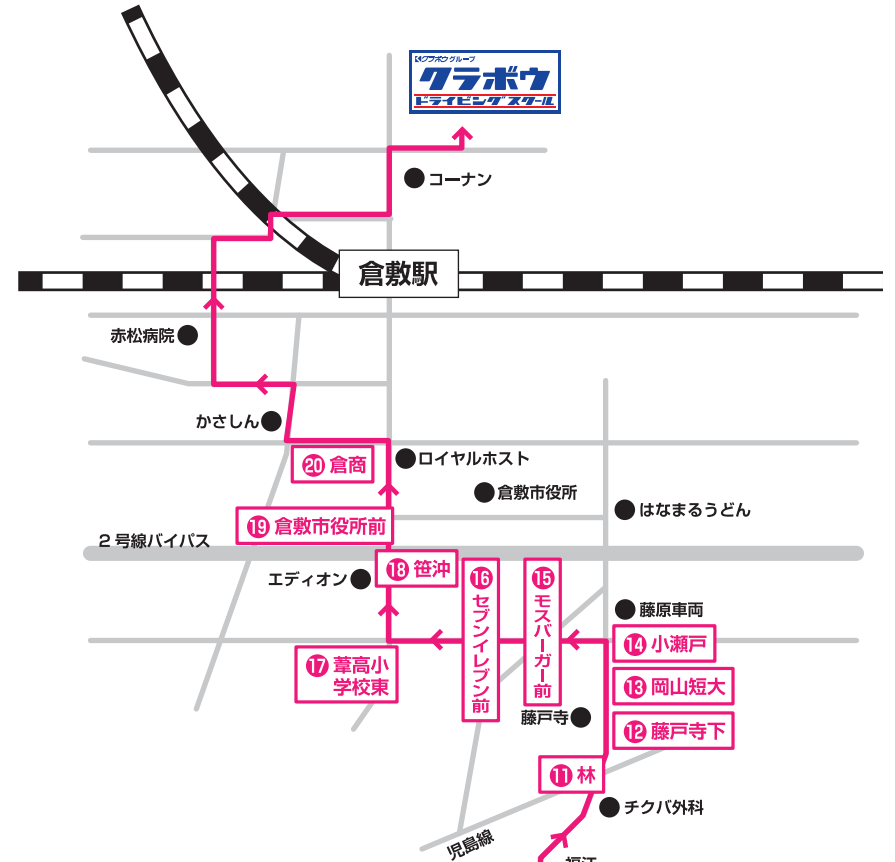

送迎バス路線と時刻表（児島方面）

※2021年9月21日からの路線と時刻表になります。

時刻表／平日 月～土

※各便の後の()内は利用できる教習各部

方面	1便(1部)	2便(3部)	3便(8部)	4便(10部)
教習所発			13:25	16:00
上の町駅	8:00	10:05	14:20	16:55
琴浦西小西	8:03	10:08	14:23	16:58
新常盤橋	8:05	10:10	14:25	17:00
児島中央病院	8:09	10:14	14:30	17:05
児島駅南口	8:12	10:17	14:33	17:08
昭和橋	8:14	10:19	14:35	17:10
井戸	8:16	10:21	14:37	17:13
児島小学校	8:19	10:24	14:40	17:17
稗田十字路	8:24	10:29	14:45	17:22
沖繩手	8:30	10:35	14:53	17:30
林	8:34	10:38	14:56	17:33
藤戸寺下	8:38	10:42	15:00	17:37
岡山短大	8:41	10:45	15:03	17:40
小瀬戸	8:43	10:48	15:06	17:43
モスバーガー前	8:45	10:50	15:08	17:45
セブンイレブン前	8:46	10:51	15:10	17:47
葦高小学校東	8:48	10:53	15:13	17:50
笹沖	8:51	10:56	15:16	17:53
倉敷市役所前	8:53	10:58	15:18	17:55
倉商	8:56	11:00	15:20	17:57
教習所着	9:10	11:20	15:50	18:20

■教習所発(送りのみ) 20:40

※20:40の送りは倉敷南方面経由となります。

時刻表／日・祝

※各便の後の()内は利用できる教習各部

方面	1便(1部)	2便(3部)	3便(8部)
教習所発			13:25
上の町駅	8:00	10:05	14:20
琴浦西小西	8:03	10:08	14:23
新常盤橋	8:05	10:10	14:25
児島中央病院	8:09	10:14	14:30
児島駅南口	8:12	10:17	14:33
昭和橋	8:14	10:19	14:35
井戸	8:16	10:21	14:37
児島小学校	8:19	10:24	14:40
稗田十字路	8:24	10:29	14:45
沖繩手	8:30	10:35	14:53
林	8:34	10:38	14:56
藤戸寺下	8:38	10:42	15:00
岡山短大	8:41	10:45	15:03
小瀬戸	8:43	10:48	15:06
モスバーガー前	8:45	10:50	15:08
セブンイレブン前	8:46	10:51	15:10
葦高小学校東	8:48	10:53	15:13
笹沖	8:51	10:56	15:16
倉敷市役所前	8:53	10:58	15:18
倉商	8:56	11:00	15:20
教習所着	9:10	11:20	15:50

■教習所発(送りのみ) 16:00 18:30

※16:00、18:30の送りは倉敷南方面経由となります。

「児島方面」バス路線

「児島方面」バス路線

- ① 上の町駅
- ② 琴浦西小西
- ③ 新常盤橋
- ④ 児島中央病院
- ⑤ 児島駅南口
- ⑥ 昭和橋
- ⑦ 井戸
- ⑧ 児島小学校
- ⑨ 稗田十字路
- ⑩ 沖繩手
- ⑪ 林
- ⑫ 藤戸寺下
- ⑬ 岡山短大
- ⑭ 小瀬戸
- ⑮ モスバーガー前
- ⑯ セブンイレブン前
- ⑰ 葦高小学校東
- ⑱ 笹沖
- ⑲ 倉敷市役所前
- ⑳ 倉商

※夕方、土、日、祝のご利用は、渋滞による遅れが発生する場合がございます。余裕をもってご利用ください。