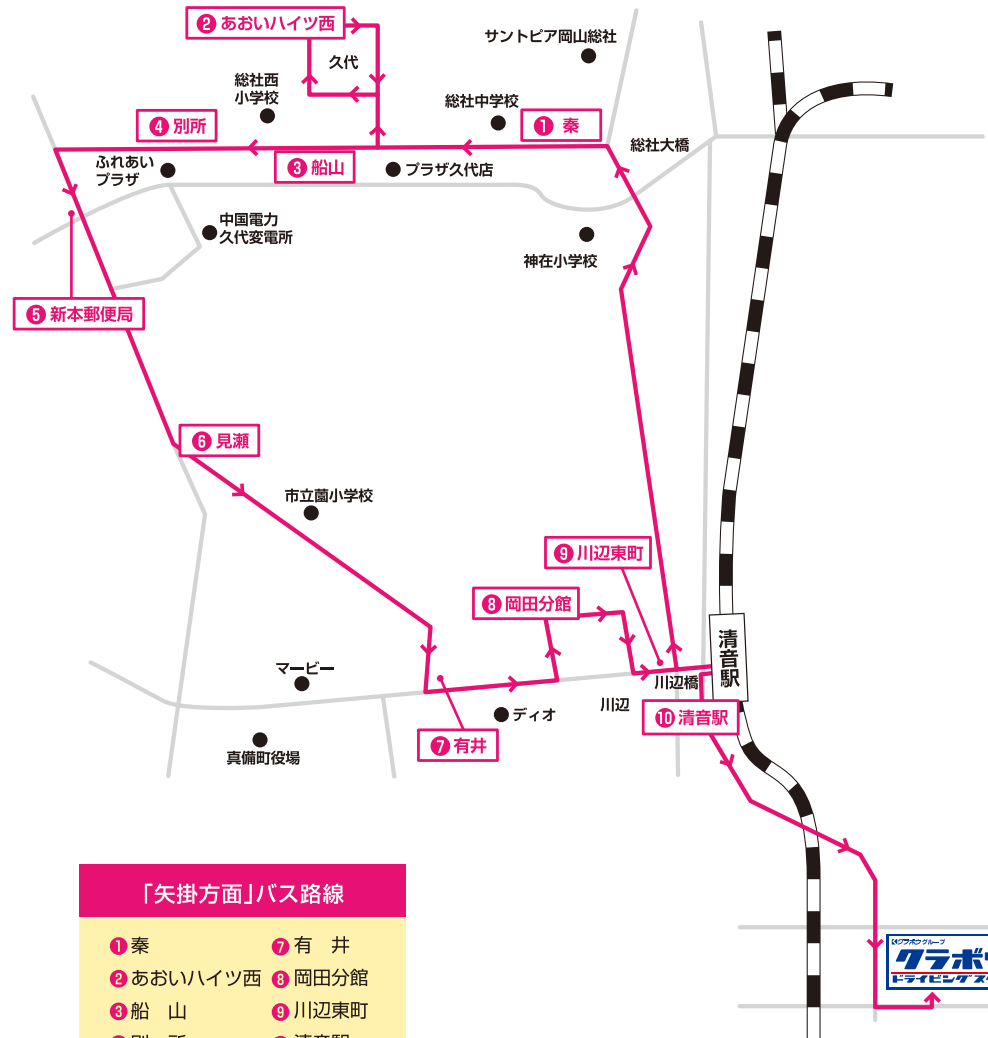

送迎バス路線と時刻表 (久代方面)

※2024年9月24日からの路線と時刻表になります。

時刻表 / 平日 月～土

※各便の後の()内は利用できる教習各部

方面	1便(1部)	2便(3部)	3便(5部)	4便(9部)
教習所発			11:50	15:30
秦	7:45	9:50	12:20	16:00
あおいハイツ西	7:50	9:55	12:25	16:05
船山	7:52		12:27	16:07
別所	7:55		12:30	16:10
新本局	7:59	運休	12:34	16:14
見瀬	8:02		12:37	16:17
有井	8:07		12:43	16:23
岡田分館			12:47	16:27
川辺東町		10:20	12:50	16:30
清音駅		10:24	12:54	16:34
教習所着	9:10	10:50	13:20	17:00

■教習所発(送りのみ) 20:40 (注) 1便は、有井から総社経由になります。 ※ただ今、2便は運休しております。

※20:40の送りは総社方面経由となります。

「久代方面」バス路線

「矢掛方面」バス路線

- ① 秦
- ② あおいハイツ西
- ③ 船山
- ④ 別所
- ⑤ 新本局
- ⑥ 見瀬
- ⑦ 有井
- ⑧ 岡田分館
- ⑨ 川辺東町
- ⑩ 清音駅

時刻表 / 日・祝

※各便の後の()内は利用できる教習各部

方面	1便(1部)	2便(3部)	3便(5部)	4便(8部)
教習所発			11:50	14:50
秦	7:45	9:50	12:20	15:20
あおいハイツ西	7:50	9:55	12:25	15:25
船山	7:52		12:27	15:27
別所	7:55		12:30	15:30
新本局	7:59	運休	12:34	15:34
見瀬	8:02		12:37	15:37
有井	8:07		12:43	15:43
岡田分館			12:47	15:47
川辺東町		10:20	12:50	15:50
清音駅		10:24	12:54	15:54
教習所着	9:10	10:50	13:20	16:20

■教習所発(送りのみ) 18:30 (注) 1便は、有井から総社経由になります。 ※ただ今、2便は運休しております。

※18:30の送りは総社方面経由となります。

※夕方、土、日、祝のご利用は、渋滞による遅れが発生する場合がございます。余裕をもってご利用ください。