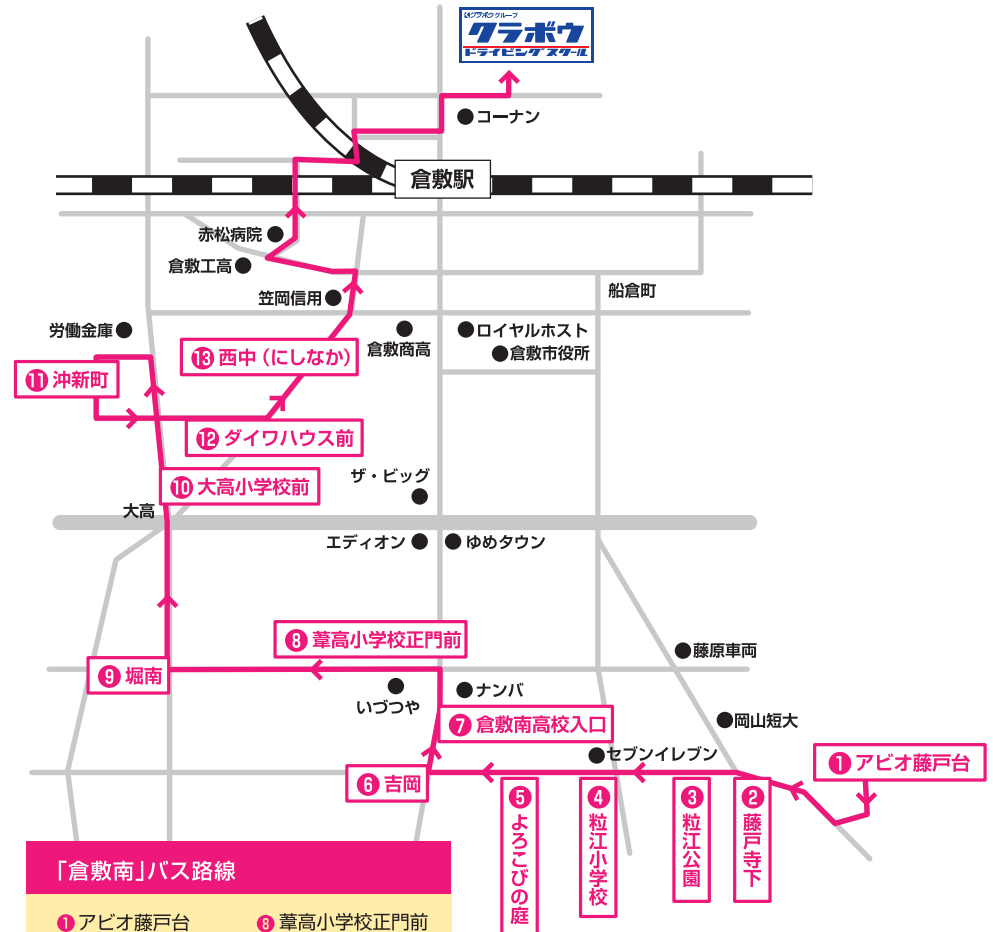

送迎バス路線と時刻表 (倉敷南<藤戸・吉岡・堀南>方面)

※2021年4月1日からの路線と時刻表になります。

時刻表 / 平日 月～土

※各便の後の()内は利用できる教習各部

方面	1便(1部)	2便(3部)	3便(6部)	4便(7部)	5便(10部)
教習所発	|	|	12:10	13:50	16:10
アビオ藤戸台	8:20	10:00	12:50	14:30	16:50
藤戸寺下	8:24	10:04	12:54	14:34	16:54
粒江公園	8:26	10:06	12:56	14:36	16:56
粒江小学校	8:28	10:08	12:58	14:38	16:58
よろこびの庭	8:30	10:10	13:00	14:40	17:00
吉岡	8:34	10:14	13:04	14:44	17:04
倉敷南高校入口	8:35	10:15	13:05	14:45	17:05
葦高小学校正門前	8:37	10:17	13:07	14:47	17:07
堀南	8:39	10:19	13:09	14:49	17:09
大高小学校前	8:41	10:21	13:11	14:51	17:11
沖新町	8:43	10:23	13:13	14:53	17:13
ダイワハウス前	8:45	10:25	13:15	14:55	17:15
西中(にしなか)	8:47	10:27	13:17	14:57	17:17
教習所着	9:10	10:50	13:40	15:20	17:50

■教習所発(送りのみ) 18:40 20:40

時刻表 / 日・祝

※各便の後の()内は利用できる教習各部

方面	1便(1部)	2便(3部)	3便(6部)	4便(7部)
教習所発	|	|	12:10	13:50
アビオ藤戸台	8:20	10:00	12:50	14:30
藤戸寺下	8:24	10:04	12:54	14:34
粒江公園	8:26	10:06	12:56	14:36
粒江小学校	8:28	10:08	12:58	14:38
よろこびの庭	8:30	10:10	13:00	14:40
吉岡	8:34	10:14	13:04	14:44
倉敷南高校入口	8:35	10:15	13:05	14:45
葦高小学校正門前	8:37	10:17	13:07	14:47
堀南	8:39	10:19	13:09	14:49
大高小学校前	8:41	10:21	13:11	14:51
沖新町	8:43	10:23	13:13	14:53
ダイワハウス前	8:45	10:25	13:15	14:55
西中(にしなか)	8:47	10:27	13:17	14:57
教習所着	9:10	10:50	13:40	15:20

■教習所発(送りのみ) 16:00 18:30

※夕方、土、日、祝のご利用は、渋滞による遅れが発生する場合がございます。余裕をもってご利用ください。

「笹沖・堀南方面」バス路線

1. 「倉敷南」バス路線
- ① アビオ藤戸台
  - ② 藤戸寺下
  - ③ 粒江公園
  - ④ 粒江小学校
  - ⑤ よろこびの庭
  - ⑥ 吉岡
  - ⑦ 倉敷南高校入口
  - ⑧ 葦高小学校正門前
  - ⑨ 堀南
  - ⑩ 大高小学校前
  - ⑪ 沖新町
  - ⑫ ダイワハウス前
  - ⑬ 西中(にしなか)