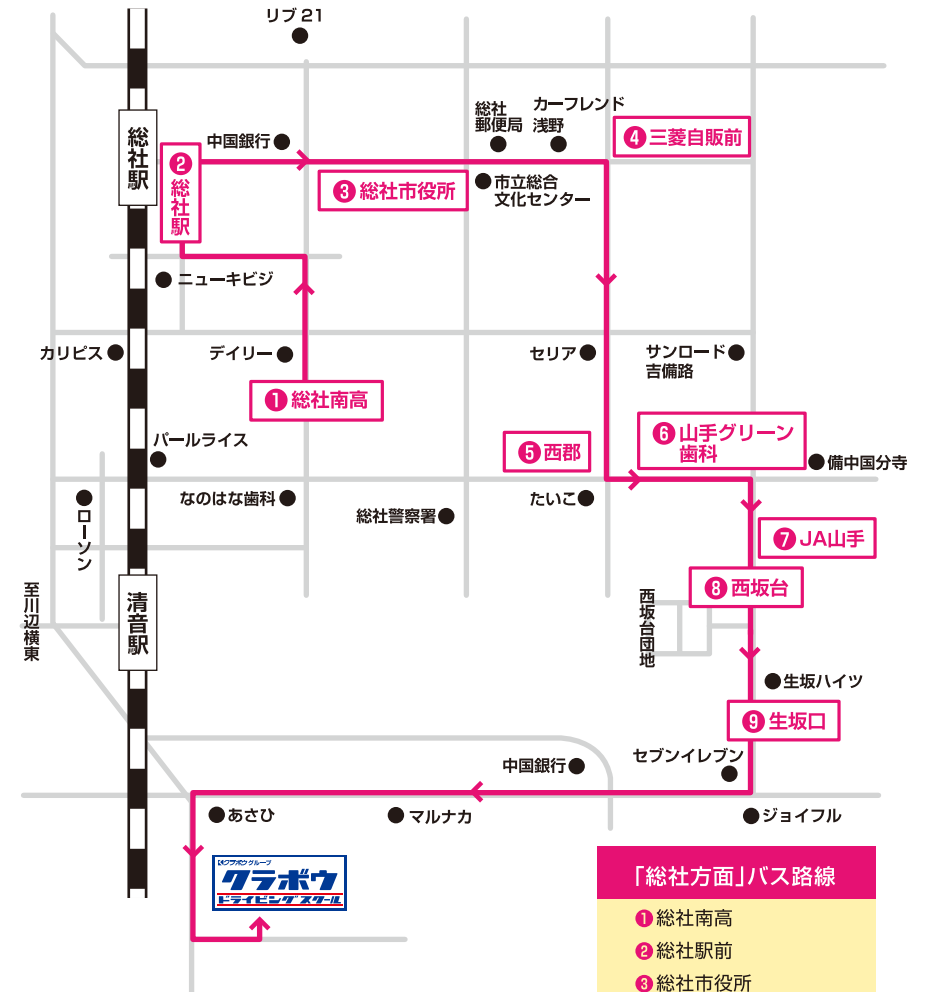

送迎バス路線と時刻表（総社方面）

※2021年4月1日からの路線と時刻表になります。

「総社方面」バス路線

「総社方面」バス路線

- ① 総社南高
- ② 総社駅前
- ③ 総社市役所
- ④ 三菱自販前
- ⑤ 西郡
- ⑥ 山手グリーン歯科
- ⑦ JA山手
- ⑧ 西坂台
- ⑨ 生坂口

時刻表／平日 月～土

※各便の後の () 内は利用できる教習各部

方面	1便(1部)	2便(4部)	3便(7部)	4便(8部)	5便(11部)
教習所発		11:10	13:30	14:50	17:40
総社南高	8:28	11:28	13:48	15:08	17:58
総社駅前	8:33	11:33	13:53	15:13	18:03
総社市役所	8:35	11:35	13:55	15:15	18:05
三菱自販前	8:37	11:37	13:57	15:17	18:07
西郡	8:40	11:40	14:00	15:20	18:10
山手グリーン歯科	8:42	11:42	14:02	15:22	18:12
JA山手	8:43	11:43	14:03	15:23	18:13
西坂台	8:46	11:46	14:06	15:26	18:16
生坂口	8:51	11:51	14:11	15:31	18:21
教習所着	9:10	12:20	14:40	16:00	18:50

■教習所発 (送りのみ) 20:40

時刻表／日・祝

※各便の後の () 内は利用できる教習各部

方面	1便(1部)	2便(4部)	3便(7部)	4便(8部)
教習所発		11:10	13:30	14:50
総社南高	8:28	11:28	13:48	15:08
総社駅前	8:33	11:33	13:53	15:13
総社市役所	8:35	11:35	13:55	15:15
三菱自販前	8:37	11:37	13:57	15:17
西郡	8:40	11:40	14:00	15:20
山手グリーン歯科	8:42	11:42	14:02	15:22
JA山手	8:43	11:43	14:03	15:23
西坂台	8:46	11:46	14:06	15:26
生坂口	8:51	11:51	14:11	15:31
教習所着	9:10	12:20	14:40	16:00

■教習所発 (送りのみ) 17:30 18:30

※2021年4月1日より「東中前」を「三菱自販前」に変更いたしました。

※夕方、土、日、祝のご利用は、渋滞による遅れが発生する場合がございます。余裕をもってご利用ください。