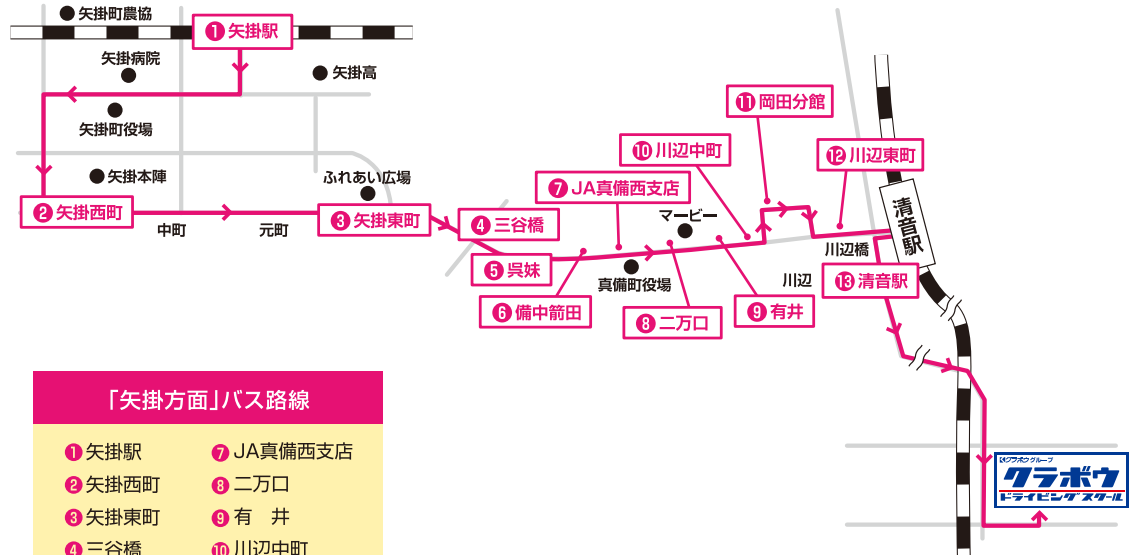

送迎バス路線と時刻表（矢掛方面）

※2024年9月24日からの路線と時刻表になります。

時刻表／平日 月～土

※各便の後の()内は利用できる教習各部

方面	1便(1部)	2便(3部)	3便(5部)	4便(7部)	5便(9部)
教習所発			11:00	13:25	15:30
矢掛駅	8:10	10:20	11:55	14:20	16:25
矢掛西町	8:13	10:23	11:58	14:23	16:28
矢掛東町	8:15	10:25	12:00	14:25	16:30
三谷橋	8:19	10:29	12:04	14:29	16:34
呉 妹	8:22	10:32		14:32	16:37
備中箭田	8:27	10:37		14:37	16:42
JA真備西支所	8:28	10:38	運休	14:38	16:43
二万口	8:30	10:40		14:40	16:45
有 井	8:32	10:42		14:42	16:47
川辺中町	8:35	10:45	12:20	14:45	16:50
岡田分館	8:38	10:48	12:23	14:48	16:53
川辺東町	8:41	10:51	12:26	14:51	16:56
清音駅	8:45	10:55	12:30	14:55	17:00
教習所着	9:10	11:20	13:00	15:20	17:30

■教習所発(送りのみ) 19:00 20:40 ※ただ今、3便は運休しております。

時刻表／日・祝

※各便の後の()内は利用できる教習各部

方面	1便(1部)	2便(3部)	3便(5部)	4便(7部)	5便(9部)
教習所発			11:00	13:25	15:30
矢掛駅	8:10	10:20	11:55	14:20	16:25
矢掛西町	8:13	10:23	11:58	14:23	16:28
矢掛東町	8:15	10:25	12:00	14:25	16:30
三谷橋	8:19	10:29	12:04	14:29	16:34
呉 妹	8:22	10:32		14:32	16:37
備中箭田	8:27	10:37		14:37	16:42
JA真備西支所	8:28	10:38	運休	14:38	16:43
二万口	8:30	10:40		14:40	16:45
有 井	8:32	10:42		14:42	16:47
川辺中町	8:35	10:45	12:20	14:45	16:50
岡田分館	8:38	10:48	12:23	14:48	16:53
川辺東町	8:41	10:51	12:26	14:51	16:56
清音駅	8:45	10:55	12:30	14:55	17:00
教習所着	9:10	11:20	13:00	15:20	17:20

■教習所発(送りのみ) 18:30 ※ただ今、3便は運休しております。

※2023年4月1日より一部ルートが変更されております。

※夕方、土、日、祝のご利用は、渋滞による遅れが発生する場合がございます。余裕をもってご利用ください。

「矢掛方面」バス路線

「矢掛方面」バス路線

- ① 矢掛駅
- ② 矢掛西町
- ③ 矢掛東町
- ④ 三谷橋
- ⑤ 呉 妹
- ⑥ 備中箭田
- ⑦ JA真備西支店
- ⑧ 二万口
- ⑨ 有 井
- ⑩ 川辺中町
- ⑪ 岡田分館
- ⑫ 川辺東町
- ⑬ 清音駅